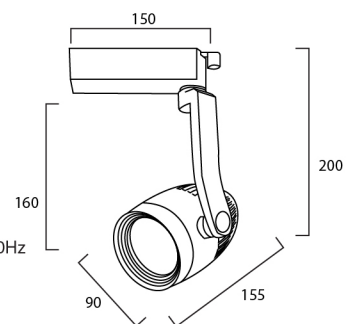

Technical Parameters

- > Power : 40W
- > CCT : 3000K / 4000K / 6000K
- > LED Chip : CREE
- > Power Factor : >0.9
- > Lifetime : 50000h
- > Beam Angle : 10°/ 15°/ 24°/ 40°
- > CRI : >95Ra
- > Power Requirement : 220-240V 50/60Hz
- > Lumen : 3000-3500lm
- > Dimmable : No

BLACK WHITE