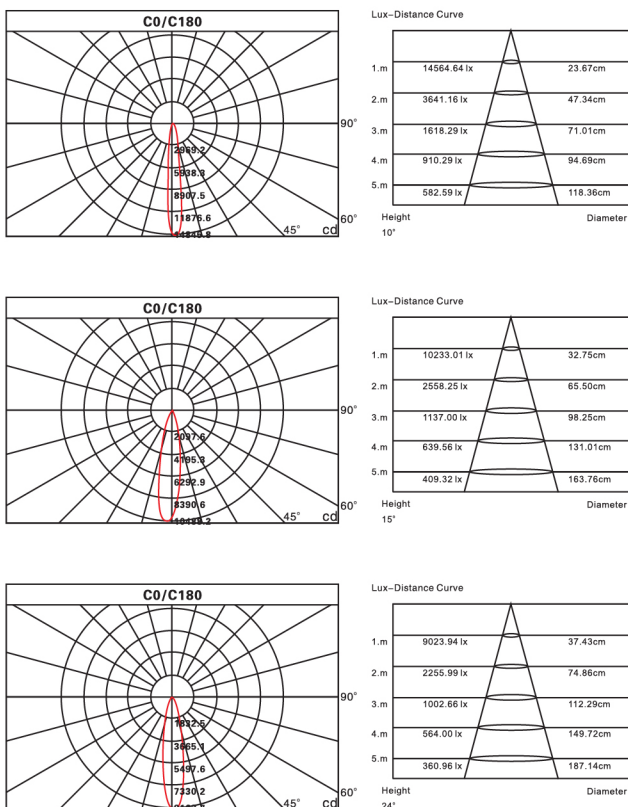

## Photometric Diagram

## TR 69/40W

LED TRACK LIGHT

### Technical Parameters

- > Power : 40W
- > CCT : 3000K / 4000K / 6000K
- > LED Chip : CREE
- > Power Factor : >0.9
- > Lifetime : 50000h
- > Beam Angle : 10°/ 15°/ 24°/ 40°
- > CRI : >95Ra
- > Power Requirement : 220-240V 50/60Hz
- > Lumen : 3000-3500lm
- > Dimmable : No