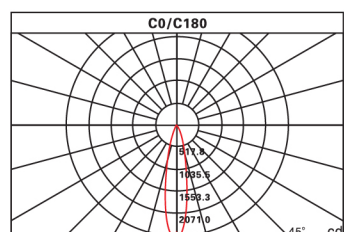

### Technical Parameters

- > Power : 10W
- > CCT : 3000K / 4000K / 6000K
- > LED Chip : CREE
- > Power Factor : >0.9
- > Lifetime : 50000h
- > Beam Angle : 24°
- > CRI : >80Ra
- > Power Requirement : 220-240V 50/60Hz
- > Lumen : 1000-1100lm
- > Dimmable : Yes

### Photometric Diagram

Height	Diameter
1.m	2394.27 lx / 99.24cm
2.m	598.57 lx / 78.48cm
3.m	266.03 lx / 117.72cm
4.m	149.64 lx / 156.95cm
5.m	95.77 lx / 196.19cm

\*All contents are for reference only\*