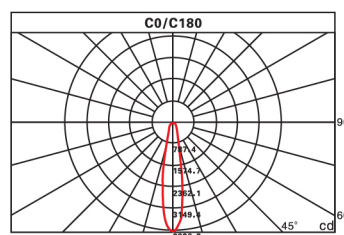

Technical Parameters

- > Power : 2x8W
- > CCT : 3000K / 4000K / 6000K
- > LED Chip : CREE
- > Power Factor : >0.9
- > Lifetime : 50000h
- > Beam Angle : 24°
- > CRI : >80Ra
- > Power Requirement : 220-240V 50/60Hz
- > Lumen : 2x700-800lm
- > Dimmable : No

Photometric Diagram

Height	Diameter	Lux
1.m	35.99cm	3377.13 lx
2.m	71.97cm	844.28 lx
3.m	107.96cm	375.24 lx
4.m	143.94cm	211.07 lx
5.m	179.93cm	135.09 lx