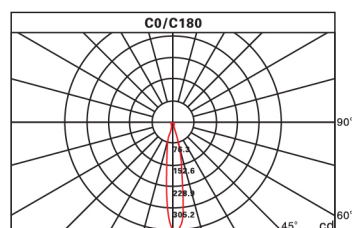

# IMITOS LED EYEBALL

Quality aluminum radiator, the optimum thermal path, reducing chip operating temperatures  
Stylish, flexible architecture, rich lines for a variety of space

<b>EPISTAR</b>	<b>CRI</b> > 80Ra	<b>AC</b> 220-240V 50/60Hz	<b>24°</b>	<b>3000K</b>	<b>4000K</b>	<b>6000K</b>
----------------	----------------------	----------------------------------	------------	--------------	--------------	--------------

### Technical Parameters

- > Power : 7W
- > CCT : 3000K / 4000K / 6000K
- > LED Chip : EPISTAR
- > Power Factor : >0.9
- > Lifetime : 30000h
- > Beam Angle : 24°
- > CRI : >80Ra
- > Power Requirement : 220-240V 50/60Hz
- > Lumen : 600-650lm
- > Dimmable : No

### Photometric Diagram

Height	Diameter	Lux
1.m	85.18cm	380.39 lx
2.m	130.35cm	95.10 lx
3.m	195.53cm	42.27 lx
4.m	260.71cm	23.77 lx
5.m	325.88cm	15.22 lx

\*All contents are for reference only\*