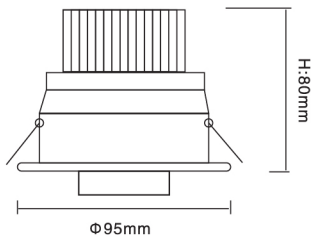

ERD 05/WH/ 7W

LED EYEBALL

Technical Parameters

- > Power : 7W
- > CCT : 3000K / 4000K / 6000K
- > LED Chip : EPISTAR
- > Power Factor : >0.9
- > Lifetime : 30000h
- > Beam Angle : 24°
- > CRI : >80Ra
- > Power Requirement : 220-240V 50/60Hz
- > Lumen : 600-650lm
- > Dimmable : No