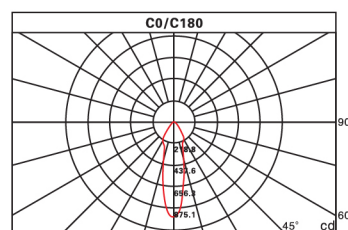

### Technical Parameters

- > Power : 7W
- > CCT : 3000K / 4000K / 6000K
- > LED Chip : EPISTAR
- > Power Factor : >0.9
- > Lifetime : 30000h
- > Beam Angle : 24°
- > CRI : >80Ra
- > Power Requirement : 220-240V 50/60Hz
- > Lumen : 600-650lm
- > Dimmable : No

### Photometric Diagram

Height	Beam Diameter	Lux
1.m	42.69cm	929.22 lx
2.m	85.39cm	232.31 lx
3.m	128.08cm	103.25 lx
4.m	170.78cm	58.08 lx
5.m	231.47cm	37.17 lx

Height  
Beam Angle: 24°