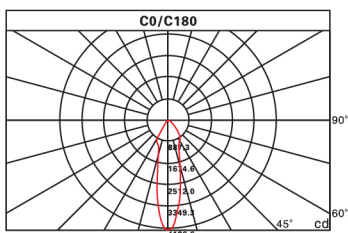

L : 260mm

245x80mm

### Technical Parameters

- > Power : 3x7W
- > CCT : 3000K / 4000K / 6000K
- > LED Chip : EPISTAR
- > Power Factor : >0.9
- > Lifetime : 30000h
- > Beam Angle : 24°
- > CRI : >80Ra
- > Power Requirement : 220-240V 50/60Hz
- > Lumen : 3x600-650lm
- > Dimmable : No

### Photometric Diagram

Height	Beam Diameter	Lux
1.m	31.68cm	4173.97 lx
2.m	63.35cm	1043.49 lx
3.m	95.03cm	463.77 lx
4.m	126.71cm	260.87 lx
5.m	158.38cm	166.96 lx

Height  
Beam Angle: 24°

\*All contents are for reference only\*