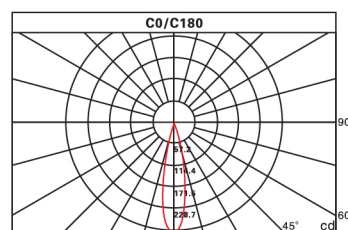

### Technical Parameters

- > Power : 2W
- > CCT : 3000K / 4000K / 6000K
- > LED Chip : EPISTAR
- > Power Factor : >0.5
- > Lifetime : 30000h
- > Beam Angle : 15°
- > CRI : >80Ra
- > Power Requirement : 220-240V 50/60Hz
- > Lumen : 180-200lm
- > Dimmable : No

### Photometric Diagram

Lux-Distance Curve

Height	Diameter	15°
1.m	40.69cm	181.11 lx
2.m	81.38cm	45.28 lx
3.m	122.07cm	20.12 lx
4.m	162.76cm	11.32 lx
5.m	203.45cm	7.24 lx