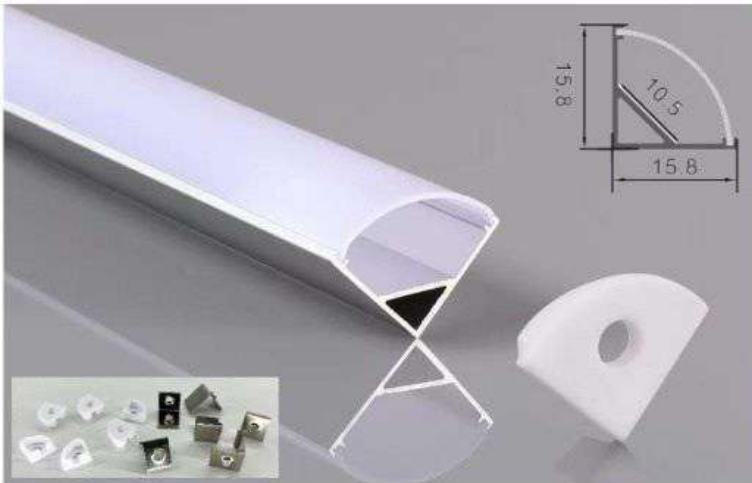

## ALUMINUM PROFILE

### DJI-601-3M-SV

<b>Description</b>	: 45 Angle Surface Aluminum Profile
<b>Body Materials</b>	: Aluminum + Polycarbonate
<b>Body Colour</b>	: Silver + Opal
<b>Qty / Ctn</b>	: 100sets / ctn