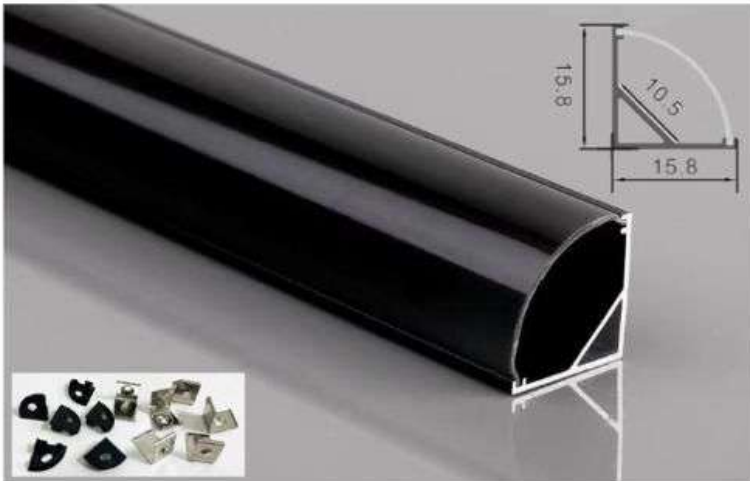

ALUMINUM PROFILE

DJI-601-3M-BK+PC BK

Description	: 45 Angle Surface Aluminum Profile
Body Materials	: Aluminum + Polycarbonate
Body Colour	: Black + Black
Qty / Ctn	: 100sets / ctn