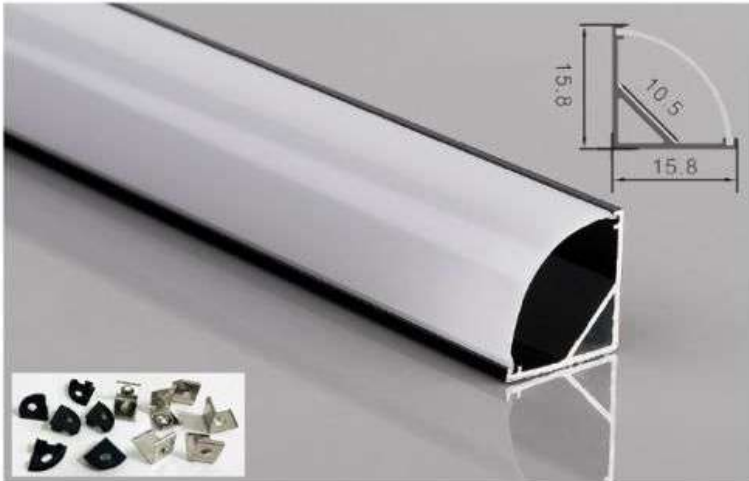

## ALUMINUM PROFILE

### DJI-601-3M-BK+PC OPAL

Description	: 45 Angle Surface Aluminum Profile
Body Materials	: Aluminum + Polycarbonate
Body Colour	: Black + Opal
Qty / Ctn	: 100sets / ctn