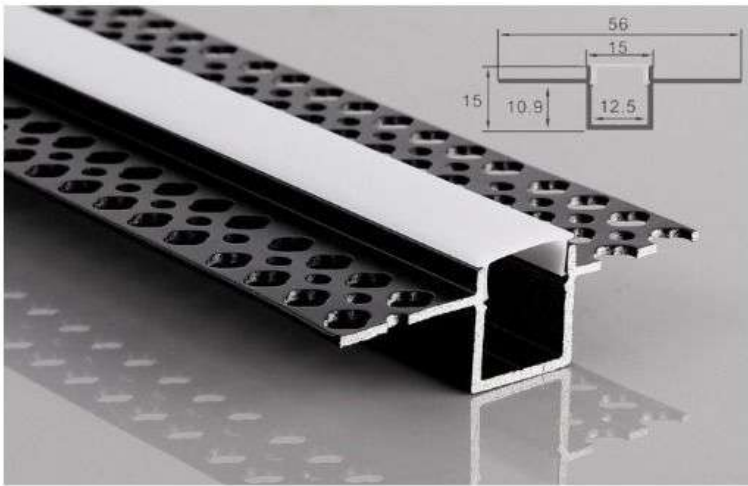

## ALUMINUM PROFILE

### DJI-P5615-3M-BK+PC OPAL

Description	: Conceal Aluminum Profile
Body Materials	: Aluminum + Polycarbonate
Body Colour	: Black + Opal
Qty / Ctn	: 100sets / ctn