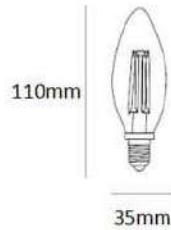

190817.70

DYS-C35-4W-2700K-E14

Description : Led Filament Candle Bulb
 Body Material : Glass + Aluminum
 Led : Filament C.O.B
 Power : 4w
 Lumen : 300lm
 Cri : 80
 Beam Angle : 360°
 Ip : 20
 Colour Temperature : 2700k
 Body Colour : Clear
 Holder : E14
 Qty / Ctn : 100pcs / Ctn

190817.70

DYS-C35-4W-2700K-E27

Description : Led Filament Candle Bulb
 Body Material : Glass + Aluminum
 Led : Filament C.O.B
 Power : 4w
 Lumen : 300Lm
 Cri : 80
 Beam Angle : 360°
 Ip : 20
 Colour Temperature : 2700k
 Body Colour : Clear
 Holder : E27
 Qty / Ctn : 100pcs / Ctn