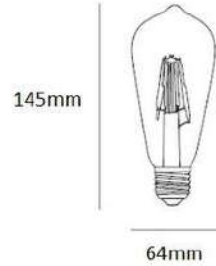

200318

DYS-ST64-4W-CLEAR-E27

Description : Led Filament Edison Bulb  
 Body Material : Glass + Aluminum  
 Led : Filament C.O.B  
 Power : 4w  
 Lumen : 300lm  
 Cri : 80  
 Beam Angle : 360°  
 Ip : 20  
 Colour Temperature : 2200k,2700K  
 Body Colour : Clear  
 Holder : E27  
 Qty / Ctn : 100pcs / Ctn

200319.50

DYS-ST64-4W-AMBER-E27

Description : Led Filament Edison Bulb  
 Body Material : Glass + Aluminum  
 Led : Filament C.O.B  
 Power : 4w  
 Lumen : 280lm  
 Cri : 80  
 Beam Angle : 360°  
 Ip : 20  
 Colour Temperature : 2200k,2700K  
 Body Colour : Amber  
 Holder : E27  
 Qty / Ctn : 100pcs / Ctn