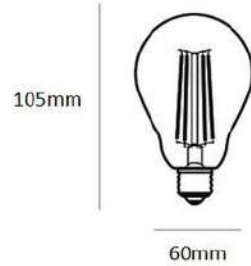

200418.60

DYS-A60-4W-CLEAR-E27

Description : Led Filament Edison Bulb
 Body Material : Glass + Aluminum
 Led : Filament C.O.B
 Power : 4w
 Lumen : 300lm
 Cri : 80
 Beam Angle : 360°
 Ip : 20
 Colour Temperature : 2700K
 Body Colour : Clear
 Holder : E27
 Qty / Ctn : 100pcs / Ctn

200419.90

DYS-A60-4W-AMBER-E27

Description : Led Filament Edison Bulb
 Body Material : Glass + Aluminum
 Led : Filament C.O.B
 Power : 4w
 Lumen : 280lm
 Cri : 80
 Beam Angle : 360°
 Ip : 20
 Colour Temperature : 2700K
 Body Colour : Amber
 Holder : E27
 Qty / Ctn : 100pcs / Ctn