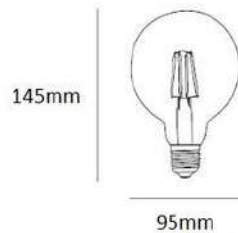

200319

DYS-G95-4W-CLEAR-E27

Description : Led Filament Bulb
 Body Material : Glass + Aluminum
 Led : Filament C.O.B
 Power : 4w
 Lumen : 300lm
 Cri : 80
 Beam Angle : 360°
 Ip : 20
 Colour Temperature : 2200K,2700k
 Body Colour : Clear
 Holder : E27
 Qty / Ctn : 50pcs / Ctn

200319

DYS-G95-4W-AMBER-E27

Description : Led Filament Bulb
 Body Material : Glass + Aluminum
 Led : Filament C.O.B
 Power : 4w
 Lumen : 280lm
 Cri : 80
 Beam Angle : 360°
 Ip : 20
 Colour Temperature : 2200K,2700k
 Body Colour : Amber
 Holder : E27
 Qty / Ctn : 50pcs / Ctn