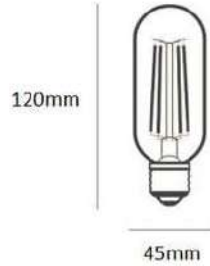

200419.00

DYS-T45-4W-CLEAR-E27

Description : Led Filament Edison Bulb  
 Body Material : Glass + Aluminum  
 Led : Filament C.O.B  
 Power : 4w  
 Lumen : 300lm  
 Cri : 80  
 Beam Angle : 360°  
 Ip : 20  
 Colour Temperature : 2700K  
 Body Colour : Clear  
 Holder : E27  
 Qty / Ctn : 100pcs / Ctn

200419.50

DYS-T45-4W-AMBER-E27

Description : Led Filament Edison Bulb  
 Body Material : Glass + Aluminum  
 Led : Filament C.O.B  
 Power : 4w  
 Lumen : 280lm  
 Cri : 80  
 Beam Angle : 360°  
 Ip : 20  
 Colour Temperature : 2700K  
 Body Colour : Amber  
 Holder : E27  
 Qty / Ctn : 100pcs / Ctn