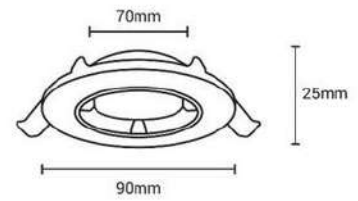

GU10 EYEBALL FITTING

DSL-608-RD-1

Description	: Gu10 Eyeball Fiting Only
Body Materials	: Polycarbonate
Holder	: Gu10
Adjustable	: 180°
Body Colour	: Black,White
Qty / Ctn	: 200sets / ctn
Box	: 20pcs