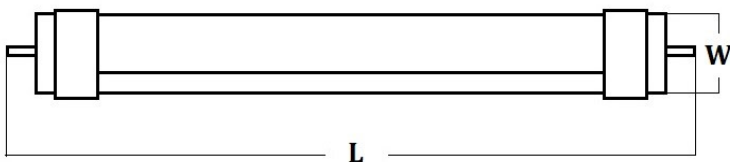

Description	Watt (W)	Voltage (V)	Lumen (LM)	CCT	Beam Angle	Standard Pack
CSG-T8102	10	AC 170 ~ 265	1000	3000K, 4000K, 6500K	270°	25 pcs/ ctn
CSG-T8184	22	AC 170 ~ 265	2000	3000K, 4000K, 6500K	270°	25 pcs/ ctn

Approved by:

Watt (W)	Length (mm)	Width (mm)
10	600	28
22	1200	28