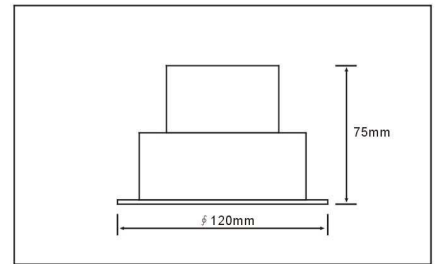

LED Under-ground Light

U729-3W-COB(AC)

CODE	W	LM	PF	TA	Beam Angle	Material
U729-3W-COB	3W	300	>0.5	-25°C~+50°C	24°	Aluminum

		3000K ~ 6400K		Ra> 80					IP65
--	--	---------------------	--	----------------------	--	--	--	--	-------------

U729-9W-SMD(AC)

CODE	W	LM	PF	TA	Beam Angle	Material
U729-9W-SMD	9W	900	>0.5	-25°C~+50°C	24°	Aluminum

		3000K ~ 6400K		Ra> 80					IP65
--	--	---------------------	--	----------------------	--	--	--	--	-------------

U729-15W-SMD(AC)

CODE	W	LM	PF	TA	Beam Angle	Material
U729-15W-SMD	15W	1500	>0.5	-25°C~+50°C	24°	Aluminum

		3000K ~ 6400K		Ra> 80					IP65
--	--	---------------------	--	----------------------	--	--	--	--	-------------