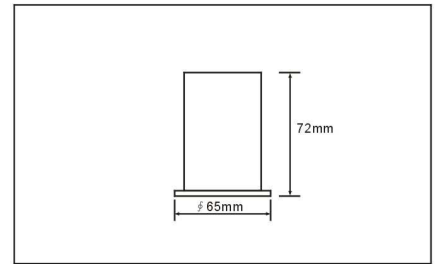

LED Under-ground Light

U729-3W-COB(AC)

CODE	W	LM	PF	TA	Beam Angle	Material
U729-3W-COB	3W	300	>0.5	-25°C~+50°C	24°	Aluminum

		3000K ~ 6400K		Ra> 80					IP65
--	--	---------------------	--	----------------------	--	--	--	--	-------------

U729-9W-SMD(AC)

CODE	W	LM	PF	TA	Beam Angle	Material
U729-9W-SMD	9W	900	>0.5	-25°C~+50°C	24°	Aluminum

		3000K ~ 6400K		Ra> 80					IP65
--	--	---------------------	--	----------------------	--	--	--	--	-------------

U729-15W-SMD(AC)

CODE	W	LM	PF	TA	Beam Angle	Material
U729-15W-SMD	15W	1500	>0.5	-25°C~+50°C	24°	Aluminum

		3000K ~ 6400K		Ra> 80					IP65
--	--	---------------------	--	----------------------	--	--	--	--	-------------