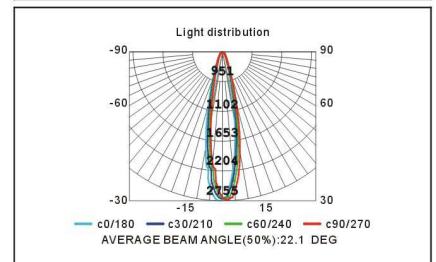

LED Under-ground Light

U729-3W-COB(AC)

CODE	W	LM	PF	TA	Beam Angle	Material
U729-3W-COB	3W	300	>0.5	-25°C~+50°C	24°	Aluminum

		3000K ~ 6400K		Ra> 80					IP65
--	--	---------------------	--	----------------------	--	--	--	--	-------------

U729-9W-SMD(AC)

CODE	W	LM	PF	TA	Beam Angle	Material
U729-9W-SMD	9W	900	>0.5	-25°C~+50°C	24°	Aluminum

		3000K ~ 6400K		Ra> 80					IP65
--	--	---------------------	--	----------------------	--	--	--	--	-------------

U729-15W-SMD(AC)

CODE	W	LM	PF	TA	Beam Angle	Material
U729-15W-SMD	15W	1500	>0.5	-25°C~+50°C	24°	Aluminum

		3000K ~ 6400K		Ra> 80					IP65
--	--	---------------------	--	----------------------	--	--	--	--	-------------