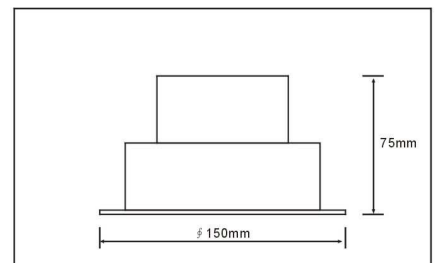

LED Under-ground Light

U729-3W-COB(AC)

CODE	W	LM	PF	TA	Beam Angle	Material
U729-3W-COB	3W	300	>0.5	-25°C~+50°C	24°	Aluminum

		3000K ~ 6400K		Ra> 80					IP65
--	--	---------------------	--	----------------------	--	--	--	--	-------------

U729-9W-SMD(AC)

CODE	W	LM	PF	TA	Beam Angle	Material
U729-9W-SMD	9W	900	>0.5	-25°C~+50°C	24°	Aluminum

		3000K ~ 6400K		Ra> 80					IP65
--	--	---------------------	--	----------------------	--	--	--	--	-------------

U729-15W-SMD(AC)

CODE	W	LM	PF	TA	Beam Angle	Material
U729-15W-SMD	15W	1500	>0.5	-25°C~+50°C	24°	Aluminum

		3000K ~ 6400K		Ra> 80					IP65
--	--	---------------------	--	----------------------	--	--	--	--	-------------