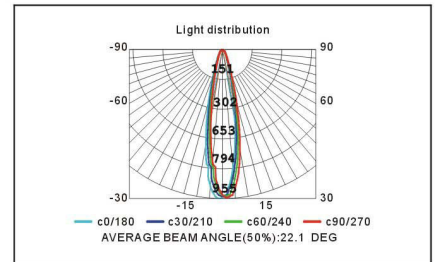

LED Under-ground Light

U729-3W-COB(AC)

CODE	W	LM	PF	TA	Beam Angle	Material
U729-3W-COB	3W	300	>0.5	-25°C~+50°C	24°	Aluminum

		3000K ~ 6400K		Ra> 80					IP65
--	--	---------------------	--	----------------------	--	--	--	--	-------------

U729-9W-SMD(AC)

CODE	W	LM	PF	TA	Beam Angle	Material
U729-9W-SMD	9W	900	>0.5	-25°C~+50°C	24°	Aluminum

		3000K ~ 6400K		Ra> 80					IP65
--	--	---------------------	--	----------------------	--	--	--	--	-------------

U729-15W-SMD(AC)

CODE	W	LM	PF	TA	Beam Angle	Material
U729-15W-SMD	15W	1500	>0.5	-25°C~+50°C	24°	Aluminum

		3000K ~ 6400K		Ra> 80					IP65
--	--	---------------------	--	----------------------	--	--	--	--	-------------