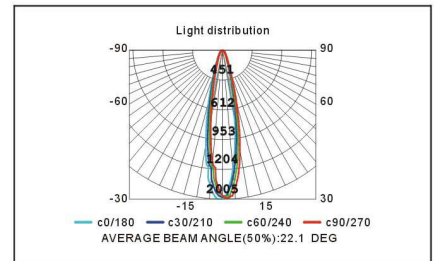

LED Under-ground Light

U729-3W-COB(AC)

CODE	W	LM	PF	TA	Beam Angle	Material
U729-3W-COB	3W	300	>0.5	-25°C~+50°C	24°	Aluminum

		3000K ~ 6400K		Ra> 80					IP65
--	--	---------------------	--	----------------------	--	--	--	--	-------------

U729-9W-SMD(AC)

CODE	W	LM	PF	TA	Beam Angle	Material
U729-9W-SMD	9W	900	>0.5	-25°C~+50°C	24°	Aluminum

		3000K ~ 6400K		Ra> 80					IP65
--	--	---------------------	--	----------------------	--	--	--	--	-------------

U729-15W-SMD(AC)

CODE	W	LM	PF	TA	Beam Angle	Material
U729-15W-SMD	15W	1500	>0.5	-25°C~+50°C	24°	Aluminum

		3000K ~ 6400K		Ra> 80					IP65
--	--	---------------------	--	----------------------	--	--	--	--	-------------