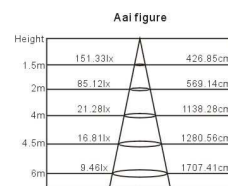

PS150/12W-G

PS180/18W-G