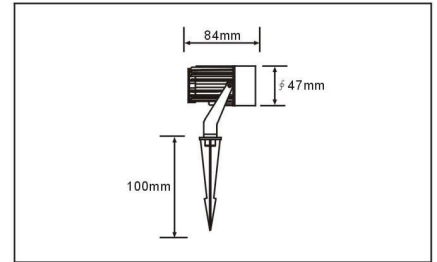

## P9075/5W-MINI P9075/3W-RGB

Available color:

CODE	W	LM	PF	TA	Beam Angle	Material
P9075/5W-MINI	5W	500	>0.5	-25°C~+50°C	24°	Aluminum
P9075/3W-RGB	3W	300	>0.5	-25°C~+50°C	24°	Aluminum

LED  
 85-265V 50Hz  
 3000K ~ 6400K  
 Energy  
 Ra > 80  
  
  
 50,000h Long Life  
 Flicker Free  
 IP65