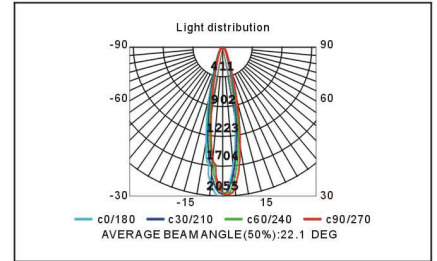

## P9075/5W-MINI P9075/3W-RGB

Available color:

CODE	W	LM	PF	TA	Beam Angle	Material
P9075/5W-MINI	5W	500	>0.5	-25°C~+50°C	24°	Aluminum
P9075/3W-RGB	3W	300	>0.5	-25°C~+50°C	24°	Aluminum

LED  
 85-265V 50Hz  
 3000K ~ 6400K  
 Energy  
 Ra > 80  
  
  
 50,000h Long Life  
 Flicker Free  
 IP65

## P9075/12W-S P9075/6W-RGB

Available color:

CODE	W	LM	PF	TA	Beam Angle	Material
P9075/12W-S	12W	1200	>0.5	-25°C~+50°C	24°	Aluminum
P9075/6W-RGB	6W	600	>0.5	-25°C~+50°C	24°	Aluminum

LED  
 85-265V 50Hz  
 3000K ~ 6400K  
 Energy  
 Ra > 80  
  
  
 50,000h Long Life  
 Flicker Free  
 IP65

## P9075/18W-L P9075/9W-RGB

Available color:

CODE	W	LM	PF	TA	Beam Angle	Material
P9075/18W-L	18W	1800	>0.5	-25°C~+50°C	24°	Aluminum
P9075/9W-RGB	9W	900	>0.5	-25°C~+50°C	24°	Aluminum

LED  
 85-265V 50Hz  
 3000K ~ 6400K  
 Energy  
 Ra > 80  
  
  
 50,000h Long Life  
 Flicker Free  
 IP65