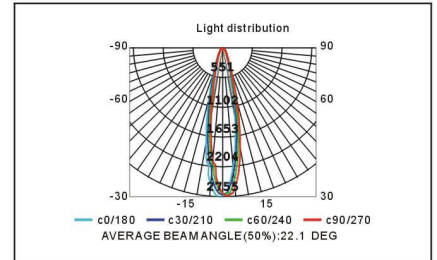

## P9075/5W-MINI P9075/3W-RGB

Available color:

CODE	W	LM	PF	TA	Beam Angle	Material
P9075/5W-MINI	5W	500	>0.5	-25°C~+50°C	24°	Aluminum
P9075/3W-RGB	3W	300	>0.5	-25°C~+50°C	24°	Aluminum

LED  
 85-265V 50Hz  
 3000K ~ 6400K  
 Energy  
 Ra > 80  
  
  
 50,000h Long Life  
 Flicker Free  
 IP65

## P9075/12W-S P9075/6W-RGB

Available color:

CODE	W	LM	PF	TA	Beam Angle	Material
P9075/12W-S	12W	1200	>0.5	-25°C~+50°C	24°	Aluminum
P9075/6W-RGB	6W	600	>0.5	-25°C~+50°C	24°	Aluminum

LED  
 85-265V 50Hz  
 3000K ~ 6400K  
 Energy  
 Ra > 80  
  
  
 50,000h Long Life  
 Flicker Free  
 IP65

## P9075/18W-L P9075/9W-RGB

Available color:

CODE	W	LM	PF	TA	Beam Angle	Material
P9075/18W-L	18W	1800	>0.5	-25°C~+50°C	24°	Aluminum
P9075/9W-RGB	9W	900	>0.5	-25°C~+50°C	24°	Aluminum

LED  
 85-265V 50Hz  
 3000K ~ 6400K  
 Energy  
 Ra > 80  
  
  
 50,000h Long Life  
 Flicker Free  
 IP65