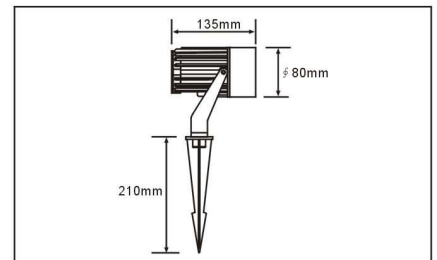

CODE	W	LM	PF	TA	Beam Angle	Material
P9075/18W-L	18W	1800	>0.5	-25°C~+50°C	24°	Aluminum
P9075/9W-RGB	9W	900	>0.5	-25°C~+50°C	24°	Aluminum

LED
85-265V 50Hz
3000K ~ 6400K
Energy
Ra > 80

50,000h Long Life
Flicker Free
IP65