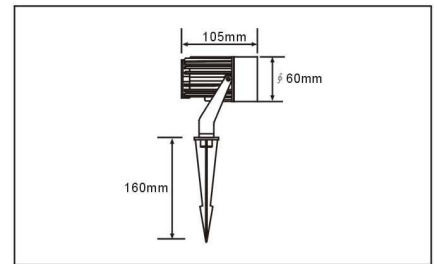

CODE	W	LM	PF	TA	Beam Angle	Material
P9075/12W-S	12W	1200	>0.5	-25°C~+50°C	24°	Aluminum
P9075/6W-RGB	6W	600	>0.5	-25°C~+50°C	24°	Aluminum

LED
85-265V 50Hz
3000K ~ 6400K
Energy
Ra > 80

50,000h Long Life
Flicker Free
IP65