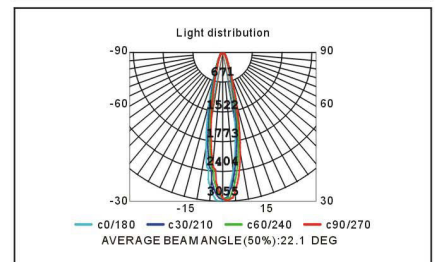

## P9075/5W-MINI P9075/3W-RGB

Available color:

CODE	W	LM	PF	TA	Beam Angle	Material
P9075/5W-MINI	5W	500	>0.5	-25°C~+50°C	24°	Aluminum
P9075/3W-RGB	3W	300	>0.5	-25°C~+50°C	24°	Aluminum

LED  
 85-265V 50Hz  
 3000K ~ 6400K  
 Energy  
 Ra > 80  
  
  
 50,000h Long Life  
 Flicker Free  
 IP65

## P9075/12W-S P9075/6W-RGB

Available color:

CODE	W	LM	PF	TA	Beam Angle	Material
P9075/12W-S	12W	1200	>0.5	-25°C~+50°C	24°	Aluminum
P9075/6W-RGB	6W	600	>0.5	-25°C~+50°C	24°	Aluminum

LED  
 85-265V 50Hz  
 3000K ~ 6400K  
 Energy  
 Ra > 80  
  
  
 50,000h Long Life  
 Flicker Free  
 IP65

## P9075/18W-L P9075/9W-RGB

Available color:

CODE	W	LM	PF	TA	Beam Angle	Material
P9075/18W-L	18W	1800	>0.5	-25°C~+50°C	24°	Aluminum
P9075/9W-RGB	9W	900	>0.5	-25°C~+50°C	24°	Aluminum

LED  
 85-265V 50Hz  
 3000K ~ 6400K  
 Energy  
 Ra > 80  
  
  
 50,000h Long Life  
 Flicker Free  
 IP65