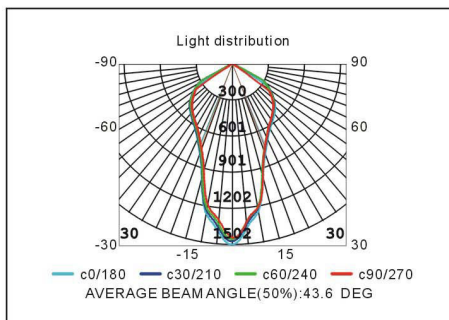

Light Distribution