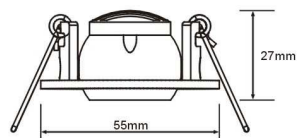

LED Mini-Spot Light

NY01/3W

	3W	3000K - 6400K			Ra > 80			Aluminum			IP20		

NY02/3W

	3W	3000K - 6400K			Ra > 80			Aluminum			IP20		

NY03/3W

	3W	3000K - 6400K			Ra > 80			Aluminum			IP20		

NY04/3W

	3W	3000K - 6400K			Ra > 80			Aluminum			IP20