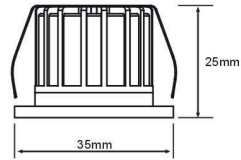

LED Mini-Spot Light

NY01/3W

	3W	3000K - 6400K			Ra > 80			Aluminum			IP20		
--	-----------	---------------	--	--	-------------------	--	--	----------	--	--	------	--	--

NY02/3W

	3W	3000K - 6400K			Ra > 80			Aluminum			IP20		
--	-----------	---------------	--	--	-------------------	--	--	----------	--	--	------	--	--

NY03/3W

	3W	3000K - 6400K			Ra > 80			Aluminum			IP20		
--	-----------	---------------	--	--	-------------------	--	--	----------	--	--	------	--	--

NY04/3W

	3W	3000K - 6400K			Ra > 80			Aluminum			IP20		
--	-----------	---------------	--	--	-------------------	--	--	----------	--	--	------	--	--