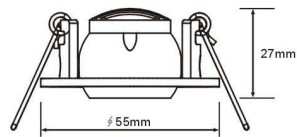

3W	3000K - 6400K			Ra > 80			Aluminum			IP20