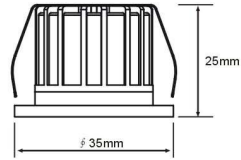

LED Mini-Spot Light

NY01/3W

	3W	3000K - 6400K			Ra > 80			Aluminum			IP20		
--	-----------	---------------	--	--	-------------------	--	--	----------	--	--	------	--	--

NY02/3W

	3W	3000K - 6400K			Ra > 80			Aluminum			IP20		
--	-----------	---------------	--	--	-------------------	--	--	----------	--	--	------	--	--

NY03/3W

	3W	3000K - 6400K			Ra > 80			Aluminum			IP20		
--	-----------	---------------	--	--	-------------------	--	--	----------	--	--	------	--	--

NY04/3W

	3W	3000K - 6400K			Ra > 80			Aluminum			IP20		
--	-----------	---------------	--	--	-------------------	--	--	----------	--	--	------	--	--