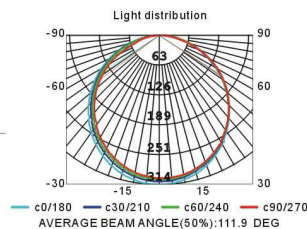

MSC180/12W

MSC225/20W

MSC300/30W