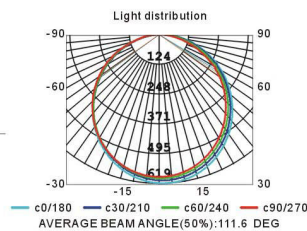

MSC180/12W

MSC225/20W

MSC300/30W