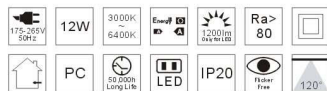

MSC180/12W

MSC225/20W

MSC300/30W