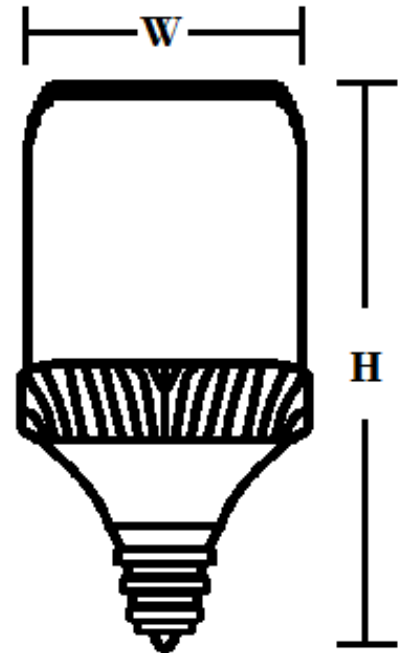

daylight (6500K)

dimension

Watt (W)	Width (mm)	Height (mm)
30	105	185
50	115	220
100	140	280

Description	Watt (W)	Voltage (V)	Lumen (LM)	Base Type	CCT	Standard Pack
BELG-LB5030	30	AC 220 ~ 240	2700	E27	3000K,4000K,6500K	20 pcs/ ctn
BELG-LB5050	50	AC 220 ~ 240	4500	E27	3000K,4000K,6500K	12 pcs/ ctn
BELG-LB5100	100	AC 220 ~ 240	9000	E40	6500K	8 pcs/ ctn