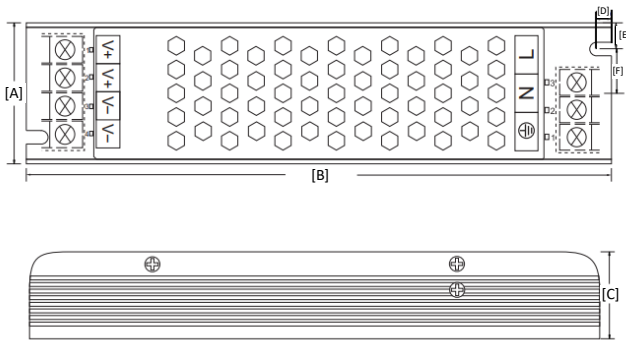

### POWER SUPPLY FOR STRIP LIGHT

	DIMENSIONS (MM)				
	100	150	200	300	400
Power	100	150	200	300	400
Width [A]	48	48	48	48	48
Length [B]	145	195	234	258	288
Height [C]	29	29	29	29	29
[D]	6	6	6	6	6
[E]	9	9	9	9	9
[F]	10	10	12	12	12

Description	AC Input (V)	DC Output	DC Output	Power (W)	Standard Pack
S-100-24	AC 100 ~ 250	+24V	4.2A	100	100 pcs/ ctn
S-150-24	AC 100 ~ 250	+24V	6.25A	150	80 pcs/ ctn
S-200-24	AC 180 ~ 250	+24V	8.5A	200	60 pcs/ ctn
S-300-24	AC 180 ~ 250	+24V	12.5A	300	60 pcs/ ctn
S-400-24	AC 180 ~ 250	+24V	16.5A	400	45 pcs/ ctn