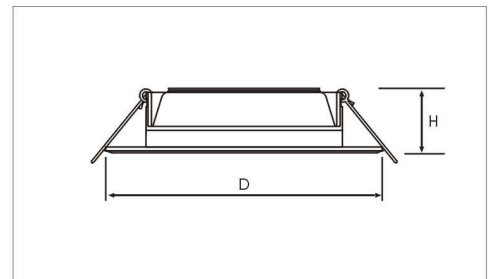

LED Down light

401/601-B SERIES

401/12W-B

Detailed parameters

CODE	W	LM	PF	Lamp Size D*H(mm)	Cut out: (mm)	TA	Material
401/12W-B	12W	1200	>0.5	φ 147x35	φ 110	-25°C~+50°C	Aluminum
601/18W-B	18W	1800	>0.5	φ 180x36	φ 145	-25°C~+50°C	Aluminum

LED
 85-265V 50Hz
 3000K ~ 6400K
 Energy Star
 Ra > 80

 50,000h Long Life
 Flicker Free
 IP20

601/18W-B

401/601 SERIES

401/12W

Detailed parameters

CODE	W	LM	PF	Lamp Size D*H(mm)	Cut out: (mm)	TA	Material
401/12W	12W	1200	>0.5	φ 147x35	φ 110	-25°C~+50°C	Aluminum
601/18W	18W	1800	>0.5	φ 180x36	φ 145	-25°C~+50°C	Aluminum