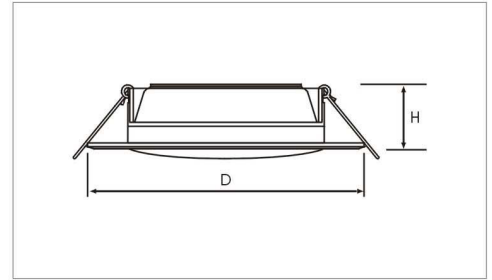

LED Down light

401/601-B SERIES

401/12W-B

Detailed parameters

CODE	W	LM	PF	Lamp Size D*H(mm)	Cut out: (mm)	TA	Material
401/12W-B	12W	1200	>0.5	φ 147x35	φ 110	-25°C~+50°C	Aluminum
601/18W-B	18W	1800	>0.5	φ 180x36	φ 145	-25°C~+50°C	Aluminum

LED
 85-265V 50Hz
 3000K ~ 6400K
 Energy Star
 Ra > 80

 50,000h Long Life
 Flicker Free
 IP20

601/18W-B

401/601 SERIES

401/12W

Detailed parameters

CODE	W	LM	PF	Lamp Size D*H(mm)	Cut out: (mm)	TA	Material
401/12W	12W	1200	>0.5	φ 147x35	φ 110	-25°C~+50°C	Aluminum
601/18W	18W	1800	>0.5	φ 180x36	φ 145	-25°C~+50°C	Aluminum