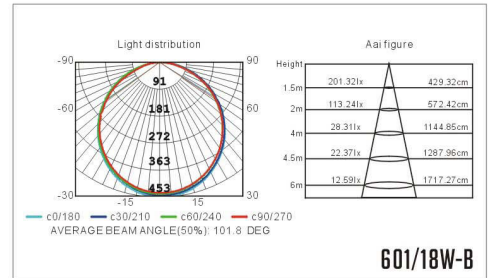

LED Down light

401/601-B SERIES

401/12W-B

Detailed parameters

CODE	W	LM	PF	Lamp Size D*H(mm)	Cut out: (mm)	TA	Material
401/12W-B	12W	1200	>0.5	φ 147x35	φ 110	-25°C~+50°C	Aluminum
601/18W-B	18W	1800	>0.5	φ 180x36	φ 145	-25°C~+50°C	Aluminum

LED
 85-265V 50Hz
 3000K ~ 6400K
 Energy Star
 Ra > 80

 50,000h Long Life
 Flicker Free
 IP20

601/18W-B

401/601 SERIES

401/12W

Detailed parameters

CODE	W	LM	PF	Lamp Size D*H(mm)	Cut out: (mm)	TA	Material
401/12W	12W	1200	>0.5	φ 147x35	φ 110	-25°C~+50°C	Aluminum
601/18W	18W	1800	>0.5	φ 180x36	φ 145	-25°C~+50°C	Aluminum