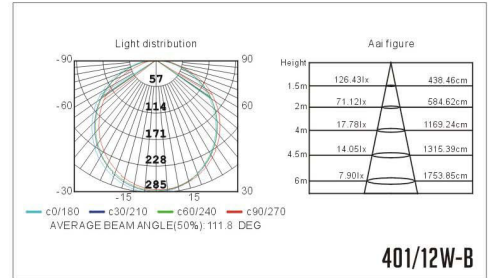

LED Down light

401/601-B SERIES

401/12W-B

Detailed parameters

CODE	W	LM	PF	Lamp Size D*H(mm)	Cut out: (mm)	TA	Material
401/12W-B	12W	1200	>0.5	φ 147x35	φ 110	-25°C~+50°C	Aluminum
601/18W-B	18W	1800	>0.5	φ 180x36	φ 145	-25°C~+50°C	Aluminum

LED
 85-265V 50Hz
 3000K ~ 6400K
 Energy Star
 Ra > 80

 50,000h Long Life
 Flicker Free
 IP20

601/18W-B

401/601 SERIES

401/12W

Detailed parameters

CODE	W	LM	PF	Lamp Size D*H(mm)	Cut out: (mm)	TA	Material
401/12W	12W	1200	>0.5	φ 147x35	φ 110	-25°C~+50°C	Aluminum
601/18W	18W	1800	>0.5	φ 180x36	φ 145	-25°C~+50°C	Aluminum