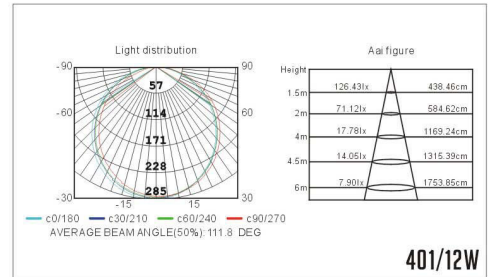

LED Down light

401/601-B SERIES

401/12W-B

Detailed parameters

CODE	W	LM	PF	Lamp Size D*H(mm)	Cut out: (mm)	TA	Material
401/12W-B	12W	1200	>0.5	φ 147x35	φ 110	-25°C~+50°C	Aluminum
601/18W-B	18W	1800	>0.5	φ 180x36	φ 145	-25°C~+50°C	Aluminum

LED
 85-265V 50Hz
 3000K ~ 6400K
 Energy Star
 Ra > 80

 50,000h Long Life
 Flicker Free
 IP20

601/18W-B

401/601 SERIES

401/12W

Detailed parameters

CODE	W	LM	PF	Lamp Size D*H(mm)	Cut out: (mm)	TA	Material
401/12W	12W	1200	>0.5	φ 147x35	φ 110	-25°C~+50°C	Aluminum
601/18W	18W	1800	>0.5	φ 180x36	φ 145	-25°C~+50°C	Aluminum