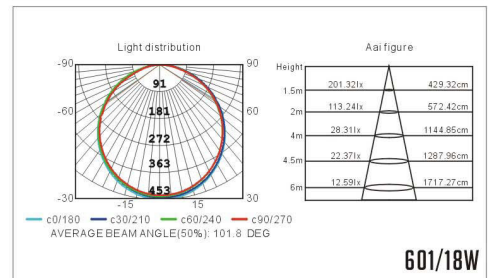

401/12W

601/18W