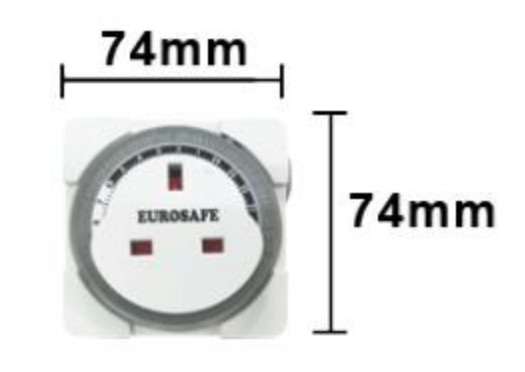

EUROSAFE 24HR 13A TIMER-SQUARE

| Item Code | Voltage | Dimension (mm) | Quantity |
|--------------|----------|-----------------|----------|
| PSTM0015-ESF | 220-240v | L74 x H74 x W24 | 48/ctn |