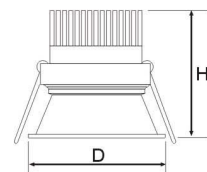

# LED Down light

**D1501/12W(7W)-T**

7W:  
D:  $\phi$  108mm  
H: 65mm  
12W:  
D:  $\phi$  108mm  
H: 70mm

**D1502/12W(7W)-T**

7W:  
D: 108x108mm  
H: 65mm  
12W:  
D: 108x108mm  
H: 70mm

**D1504/12W(7W)-T**

7W:  
D:  $\phi$  85mm  
H: 80mm  
12W:  
D:  $\phi$  85mm  
H: 85mm