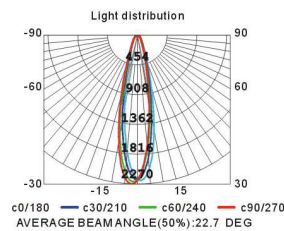

# LED Down light

**D1501/12W(7W)-T**

7W:  
D:  $\phi$  108mm  
H: 65mm  
12W:  
D:  $\phi$  108mm  
H: 70mm

**D1502/12W(7W)-T**

7W:  
D: 108x108mm  
H: 65mm  
12W:  
D: 108x108mm  
H: 70mm

**D1504/12W(7W)-T**

7W:  
D:  $\phi$  85mm  
H: 80mm  
12W:  
D:  $\phi$  85mm  
H: 85mm