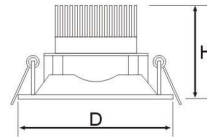

# LED Down light

**D1501/12W(7W)-T**

7W:  
D:  $\phi$  108mm  
H: 65mm  
12W:  
D:  $\phi$  108mm  
H: 70mm

**D1502/12W(7W)-T**

7W:  
D: 108x108mm  
H: 65mm  
12W:  
D: 108x108mm  
H: 70mm

**D1504/12W(7W)-T**

7W:  
D:  $\phi$  85mm  
H: 80mm  
12W:  
D:  $\phi$  85mm  
H: 85mm