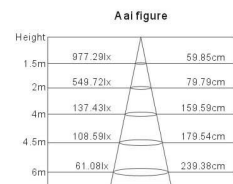

# LED Down light

**D1501/12W(7W)-T**

7W:  
D:  $\phi$  108mm  
H: 65mm  
12W:  
D:  $\phi$  108mm  
H: 70mm

**D1502/12W(7W)-T**

7W:  
D: 108x108mm  
H: 65mm  
12W:  
D: 108x108mm  
H: 70mm

**D1504/12W(7W)-T**

7W:  
D:  $\phi$  85mm  
H: 80mm  
12W:  
D:  $\phi$  85mm  
H: 85mm