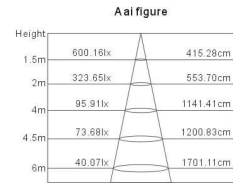

# LED Down light

**D1501/12W(7W)-T**

7W:  
D:  $\phi$  108mm  
H: 65mm  
12W:  
D:  $\phi$  108mm  
H: 70mm

**D1502/12W(7W)-T**

7W:  
D: 108x108mm  
H: 65mm  
12W:  
D: 108x108mm  
H: 70mm

**D1504/12W(7W)-T**

7W:  
D:  $\phi$  85mm  
H: 80mm  
12W:  
D:  $\phi$  85mm  
H: 85mm