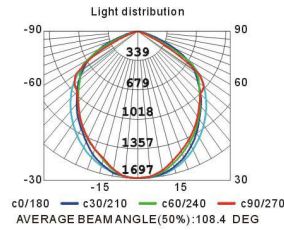

# LED Down light

**D1501/12W(7W)-T**

7W:  
D:  $\phi$  108mm  
H: 65mm  
12W:  
D:  $\phi$  108mm  
H: 70mm

**D1502/12W(7W)-T**

7W:  
D: 108x108mm  
H: 65mm  
12W:  
D: 108x108mm  
H: 70mm

**D1504/12W(7W)-T**

7W:  
D:  $\phi$  85mm  
H: 80mm  
12W:  
D:  $\phi$  85mm  
H: 85mm