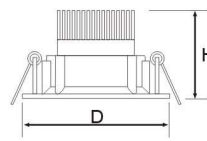

# LED Down light

**D1501/12W(7W)-T**

7W:  
D:  $\phi$  108mm  
H: 65mm  
12W:  
D:  $\phi$  108mm  
H: 70mm

**D1502/12W(7W)-T**

7W:  
D: 108x108mm  
H: 65mm  
12W:  
D: 108x108mm  
H: 70mm

**D1504/12W(7W)-T**

7W:  
D:  $\phi$  85mm  
H: 80mm  
12W:  
D:  $\phi$  85mm  
H: 85mm