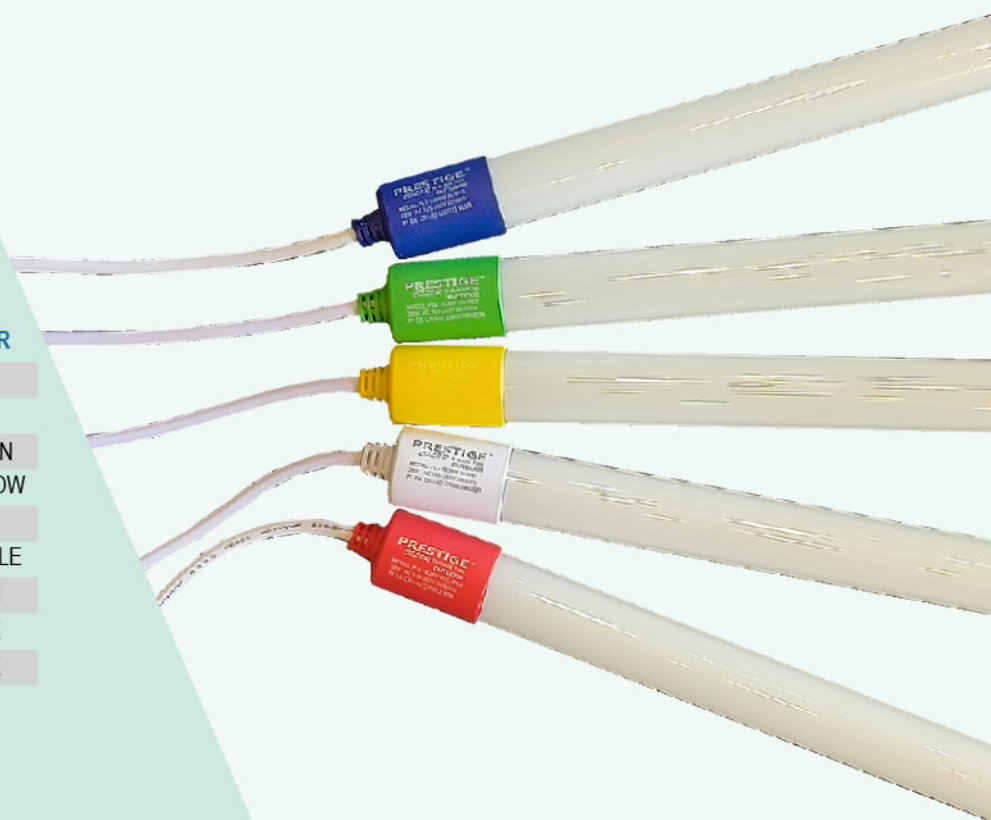

PRESTIGE™

COLOR T8 GLASS TUBE

OUTDOOR

Multiple color for design

Use in theme park

Outdoor Decorations

LED T8 COLOR TUBE

28W

LUMEN
2000

DESCRIPTION	COLOR
PLS-T828W-BL-IP65	BLUE
PLS-T828W-RED-IP65	RED
PLS-T828W-GN-IP65	GREEN
PLS-T828W-YL-IP65	YELLOW
PLS-T828W-PK-IP65	PINK
PLS-T828W-PP-IP65	PURPLE
PLS-T828W-M-IP65	MULTI
PLS-T828W-3000K-IP65	3000K
PLS-T828W-6500K-IP65	6500K