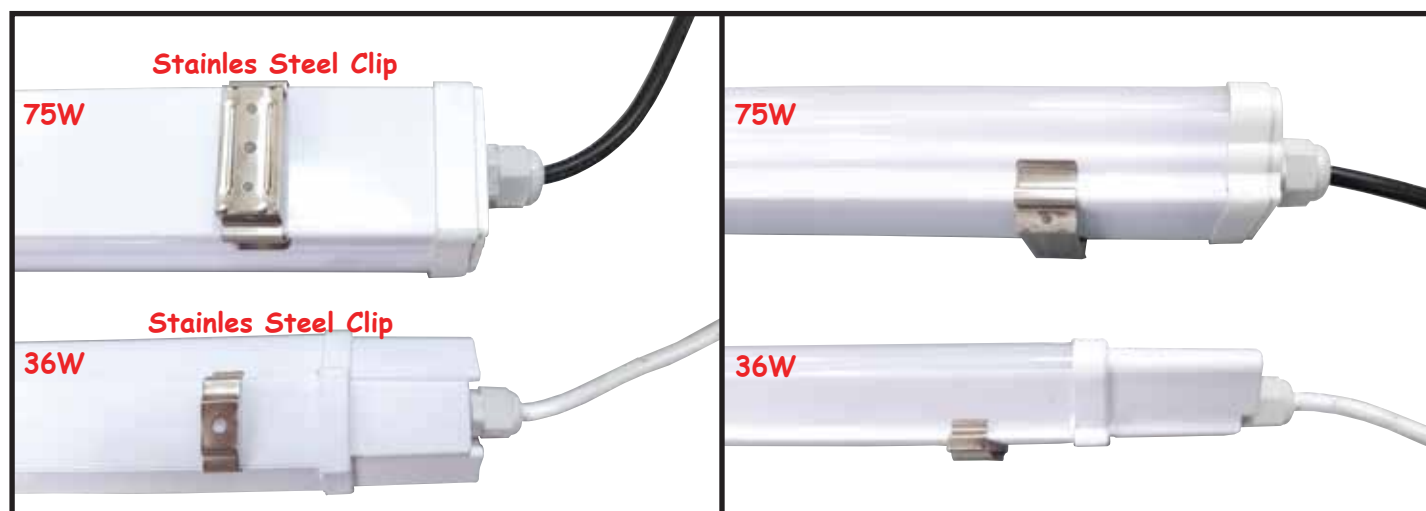

# LED ANTI-CORROSIVE LIGHT

75W

36W

<b>Model :</b>	<b>LED ANTI-CORROSIVE LIGHT</b>
<b>Power :</b>	<b>36W / 75W</b>
<b>Input Voltage :</b>	<b>220V-240V</b>
<b>Size :</b>	<b>(36W) 52*27*1210mm / (75W) 68*48*1150mm</b>
<b>Colour Temperature :</b>	<b>6500K (Daylight) / 3000K (Warm White)</b>
<b>IP Rating :</b>	<b>IP65</b>