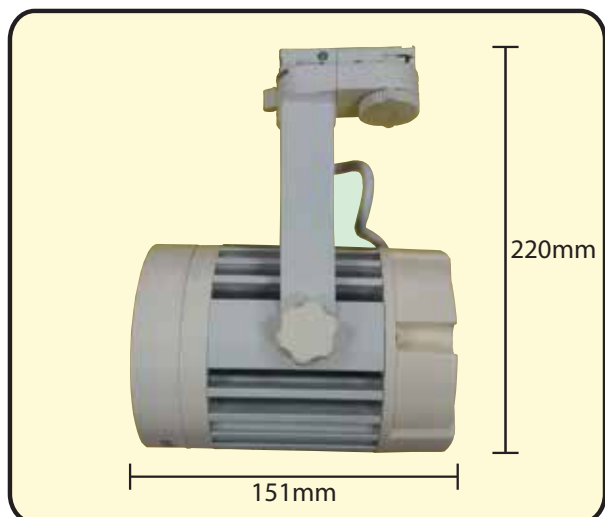

# LED TRACK LIGHT

**NVC** 雷士照明

**TLED313L 30W TRACK LIGHT**  
**Matte Cream White**  
**4000K**

**OPPLE**  
欧普照明

**LED 30W COB TRACK LIGHT**  
**Black**  
**3000K**