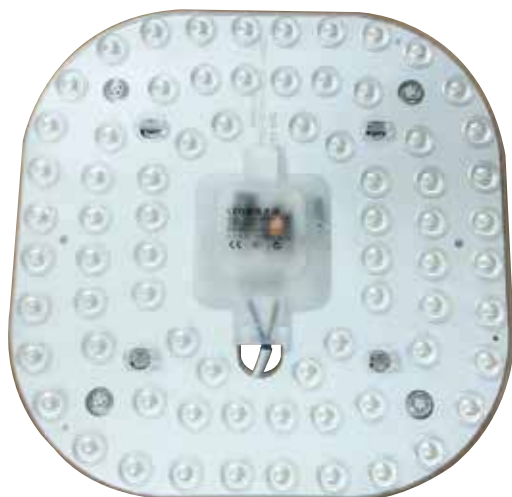

LED LIGHT SOURCE MODULE

12W

18W

SUPER MAGNET

24W

36W

Model :	LED LIGHT SOURCE MODULE
Power :	12W / 18W / 24W / 36W
Size :	120*120mm / 142*142mm / 155*155mm / 190*190mm
Body Fitting :	Equipped with Super Magnet
Colour Temperature :	6000K / 3000K / 3IN1
Input Voltage :	170-250V