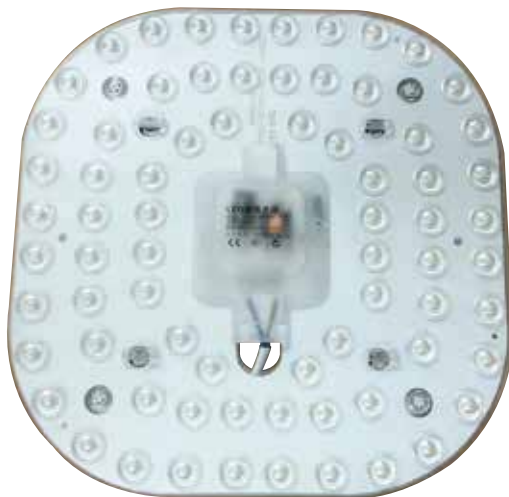

LED LIGHT SOURCE MODULE

12W

18W

SUPER MAGNET

24W

36W

Model :	LED LIGHT SOURCE MODULE
Power :	12W / 18W / 24W / 36W
Size :	Ø129*20mm / Ø154*20mm / 156*159mm / 210*210mm
Body Fitting :	Equipped with Super Magnet
Colour Temperature :	6000K / 3000K / 3IN1
Input Voltage :	170-250V