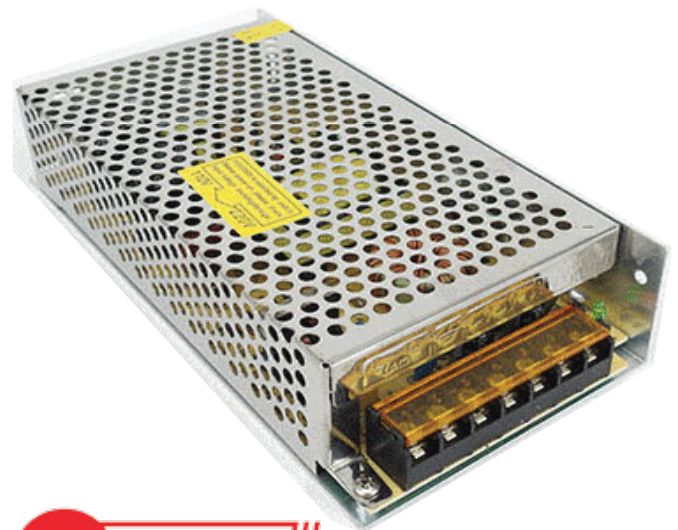

# POWER SUPPLY

**12V 3A-36W**

Size : 59mm\*85mm\*34mm

**12V 5A-60W**

Size : 80mm\*110mm\*38mm

**12V 10A-120W**

Size : 98mm\*160mm\*45mm

**12V 15A-180W**

Size : 100mm\*200mm\*45mm

**12V 20A-250W**

Size : 110mm\*200mm\*50mm

**12V 30A-360W**

Size : 115mm\*215mm\*50mm