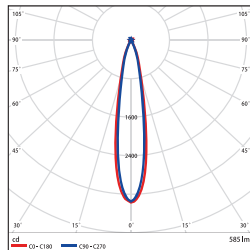

### Photometry:

H(m)	D(cm)	E(m)	E <sub>max</sub>
1	24	3271	5240
2	48	797	1310
3	72	389	579
4	96	214	318
5	120	150	223

H(m)	D(cm)	E(m)	E <sub>max</sub>
1	43	900	1692
2	86	228	388
3	129	121	186
4	172	67	98
5	215	49	80