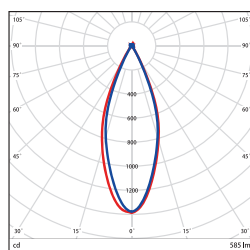

### Photometry:

H(m)	D(cm)	E(m)	E <sub>max</sub>
1	24	3271	5240
2	48	797	1310
3	72	389	579
4	96	214	318
5	120	150	223

H(m)	D(cm)	E(m)	E <sub>max</sub>
1	43	900	1692
2	86	228	388
3	129	121	186
4	172	67	98
5	215	49	80