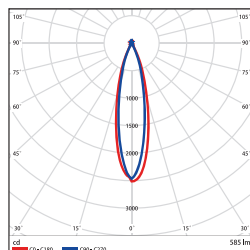

### Parameter

Colour temperature:	Optics:	Finishes:	Control (customized )
2700K	10°	<input type="checkbox"/> Frame: ivory	TRIAC
3000K	24°	<input checked="" type="checkbox"/> heat sink:black	0 / 1-10V
4000K	36°		DALI

### Photometry:

H(m)	D(cm)	E(m)	E <sub>max</sub>
1	24	3271	5240
2	48	797	1310
3	72	389	579
4	96	214	318
5	120	150	223

H(m)	D(cm)	E(m)	E <sub>max</sub>
1	43	900	1692
2	86	228	388
3	129	121	186
4	172	67	98
5	215	49	80