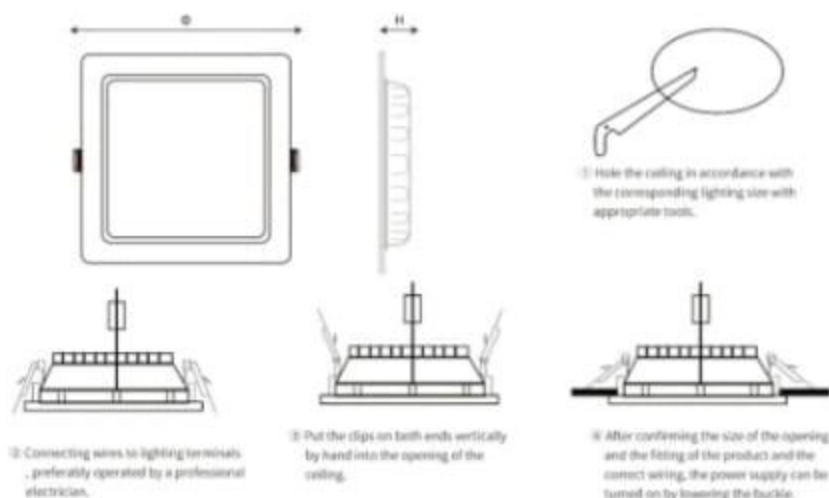

ULTRA DOB LED DOWNLIGHT

- 80% ENERGY SAVING
- 6500K
- AC 180-265V 50/60Hz
- 25,000 H
- CRI ≥ 70
- 0% NON DIMMABLE

Item NO.	Watt	Shape	Colour Temp	Lumen	CRI	Power Factor	Size - Cut Hole	QTY
UD12SW	12W	SQUARE	3000K	800lm	>70	0.5	145 - φ120-150	60
UD12SC	12W	SQUARE	4000K	800lm	>70	0.5	145 - φ120-150	60
UD12SD	12W	SQUARE	6500K	800lm	>70	0.5	145 - φ120-150	60
UD18SW	18W	SQUARE	3000K	1250lm	>70	0.5	185 - φ150-155	30
UD18SC	18W	SQUARE	4000K	1250lm	>70	0.5	185 - φ150-155	30
UD18SD	18W	SQUARE	6500K	1250lm	>70	0.5	185 - φ150-155	30