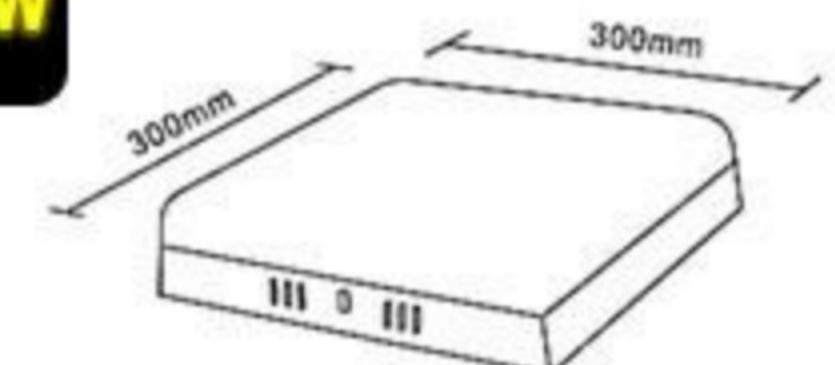

PLT-700-48W-R-DL
LUMEN : 4800LM
EFFICIENCY : 100

48W

PLT-700-48W-S-DL
LUMEN : 4800LM
EFFICIENCY : 100