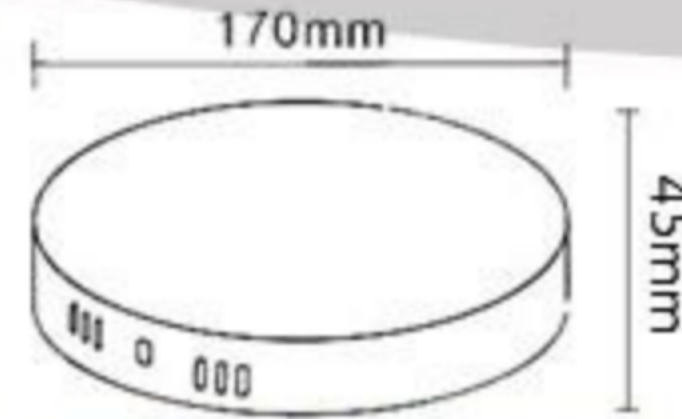

LED FRAMELESS SURFACE LIGHT

BACK VIEW

SPECIFICATION

MODEL	PLT-700
RATED VOLTAGE	85-265V
CRI	70
POWER FACTOR	0.5
COLOR TEMP.	6500K

FRAMELESS
DOWNLIGHT

24W

PLT-700-24W-R-DL
LUMEN : 1920LM
EFFICIENCY : 80

24W

PLT-700-24W-S-DL
LUMEN : 1920LM
EFFICIENCY : 80

36W

PLT-700-36W-R-DL
LUMEN : 3600LM
EFFICIENCY : 100

36W

PLT-700-36W-S-DL
LUMEN : 3600LM
EFFICIENCY : 100

48W

PLT-700-48W-R-DL
LUMEN : 4800LM
EFFICIENCY : 100

48W

PLT-700-48W-S-DL
LUMEN : 4800LM
EFFICIENCY : 100