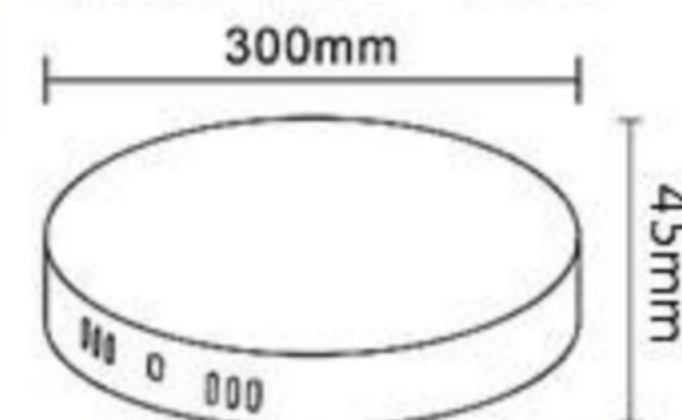

PLT-700-24W-S-DL
LUMEN : 1920LM
EFFICIENCY : 80

36W

PLT-700-36W-R-DL
LUMEN : 3600LM
EFFICIENCY : 100

36W

PLT-700-36W-S-DL
LUMEN : 3600LM
EFFICIENCY : 100

48W

PLT-700-48W-R-DL
LUMEN : 4800LM
EFFICIENCY : 100