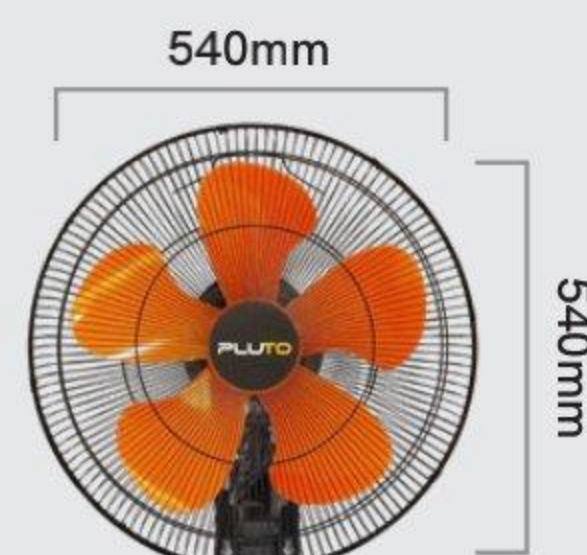

Stand Fan

Wall Fan

Floor Fan

**160W
POWER
MOTOR**

5 5 Speeds

ABS Blade

Powder-coated Grills

Model	Stand Fan PLT-18SF	Wall Fan PLT-18WF	Floor Fan PLT-18FF
Colour	Black Grill, Orange / Green Blade	Black Grill, Orange / Green Blade	Black Grill, Orange / Green Blade
Watt	160W	160W	160W
RPM	1350	1350	1350
Oscillation	90°	90°	90°
Blade material	ABS Plastic	ABS Plastic	ABS Plastic
Dimensions (mm)	680H x 525W x 185D	540H x 540W x 370D	680H x 530W x 170D
Quantity (carton)	1 unit	2 unit	2 unit