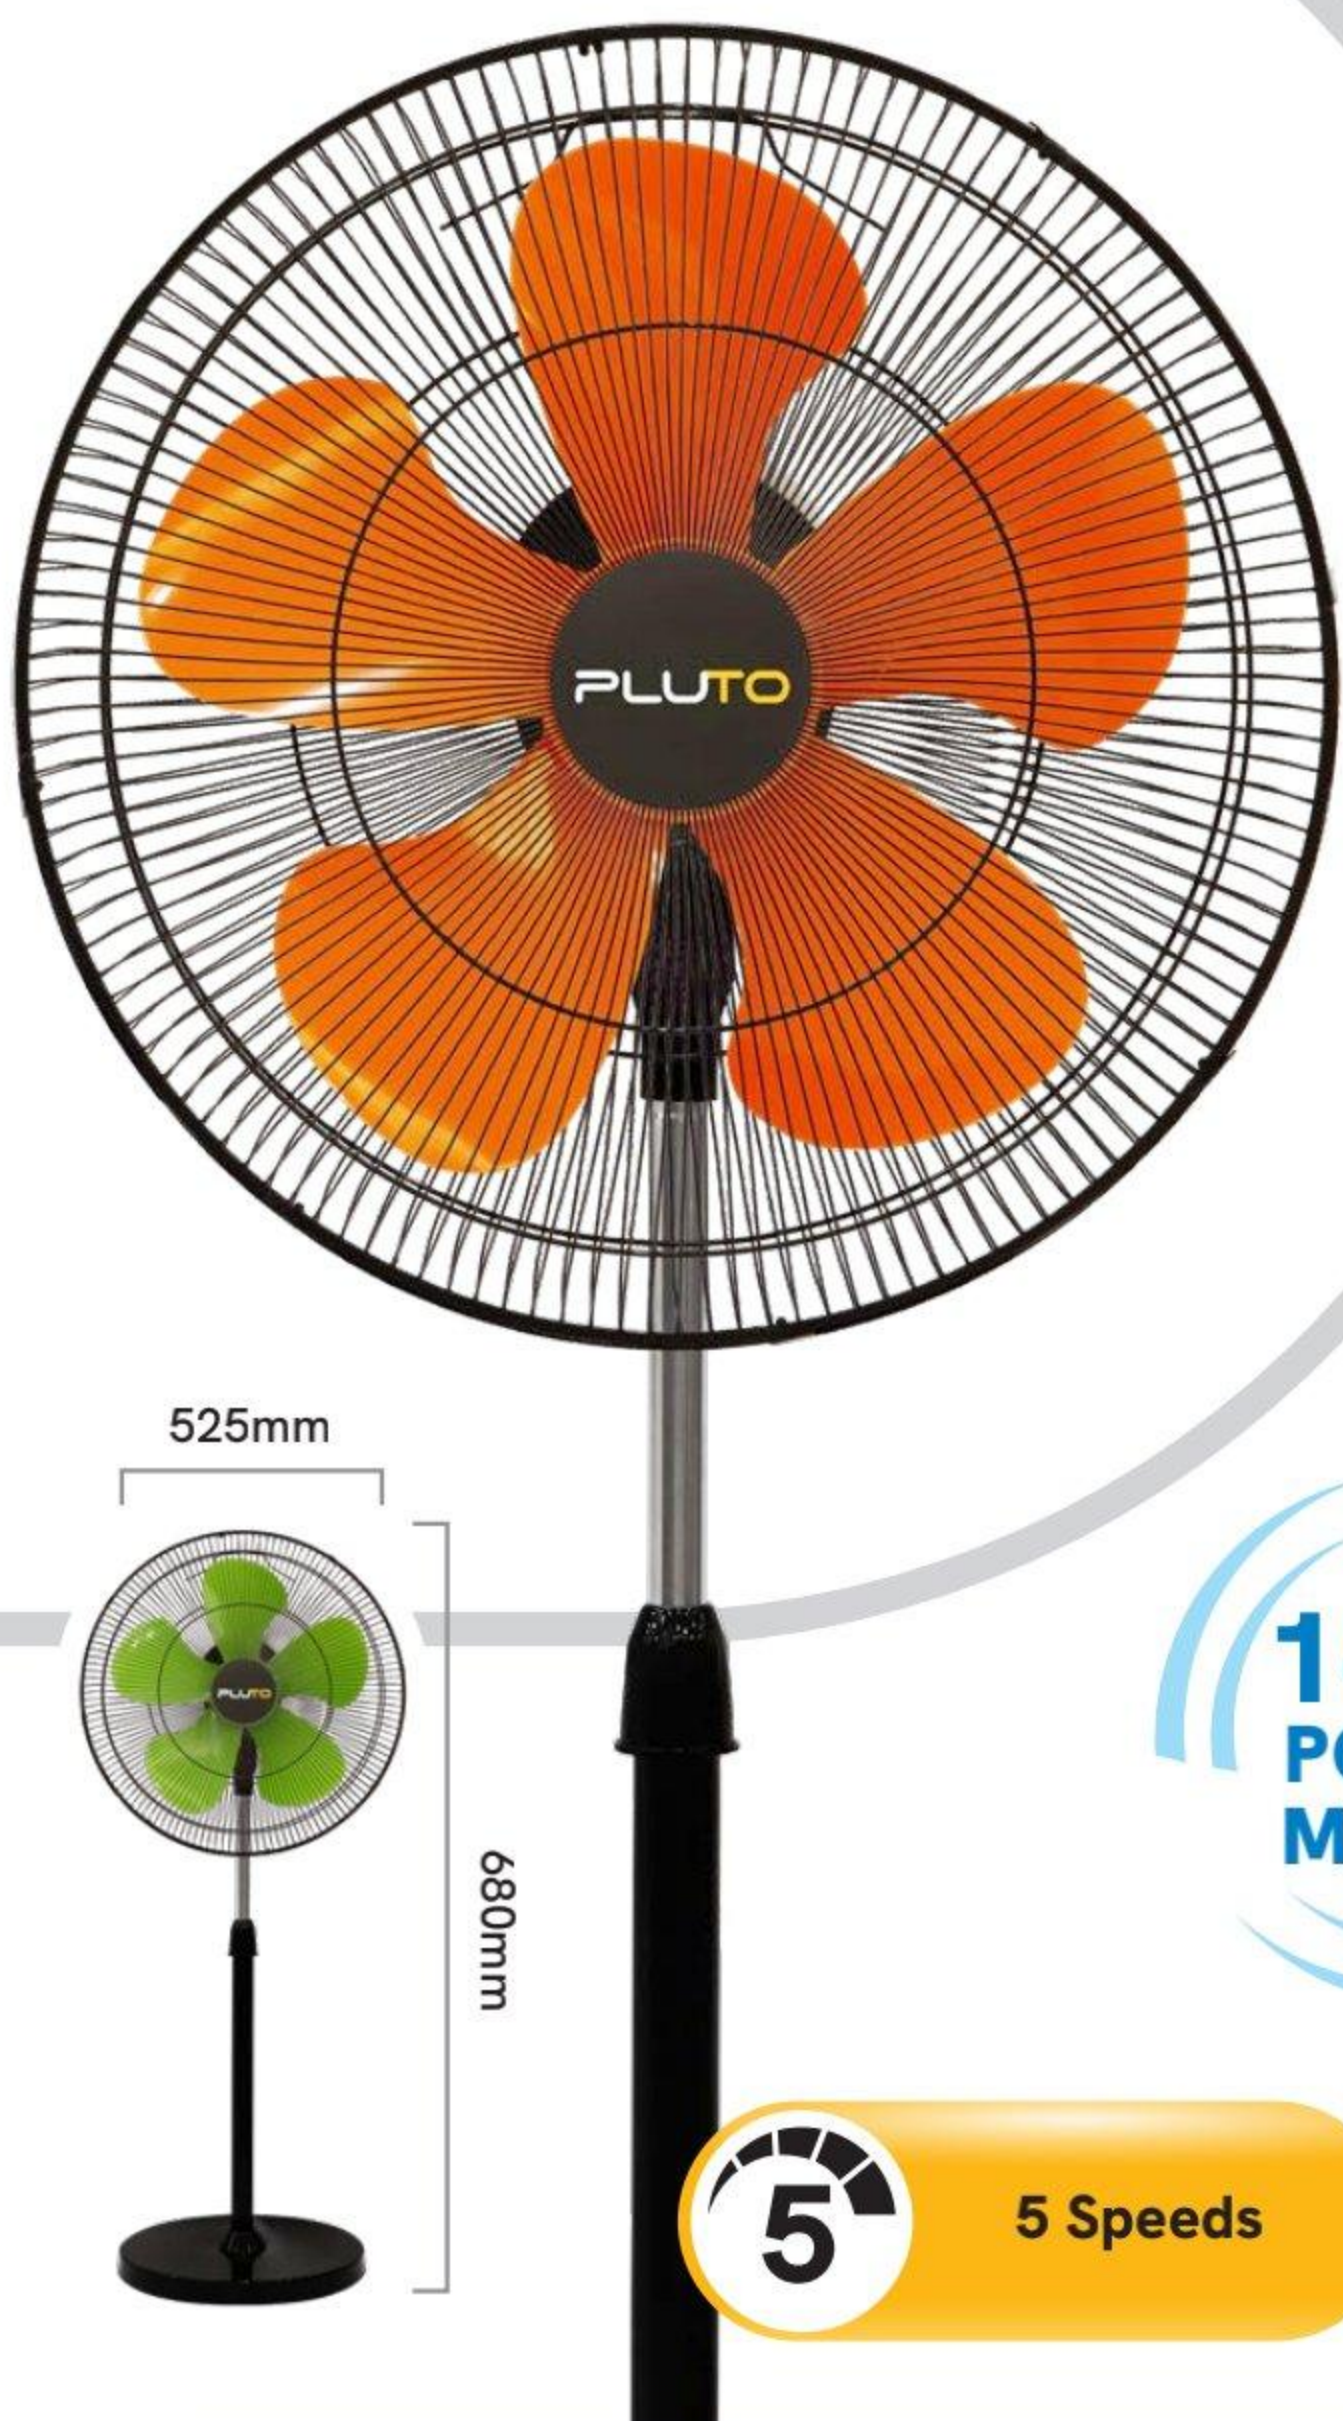

Stand Fan

Wall Fan

Floor Fan

**160W
POWER
MOTOR**

5 5 Speeds

ABS Blade

Powder-coated Grills

Model	Stand Fan PLT-18SF	Wall Fan PLT-18WF	Floor Fan PLT-18FF
Colour	Black Grill, Orange / Green Blade	Black Grill, Orange / Green Blade	Black Grill, Orange / Green Blade
Watt	160W	160W	160W
RPM	1350	1350	1350
Oscillation	90°	90°	90°
Blade material	ABS Plastic	ABS Plastic	ABS Plastic
Dimensions (mm)	680H x 525W x 185D	540H x 540W x 370D	680H x 530W x 170D
Quantity (carton)	1 unit	2 unit	2 unit