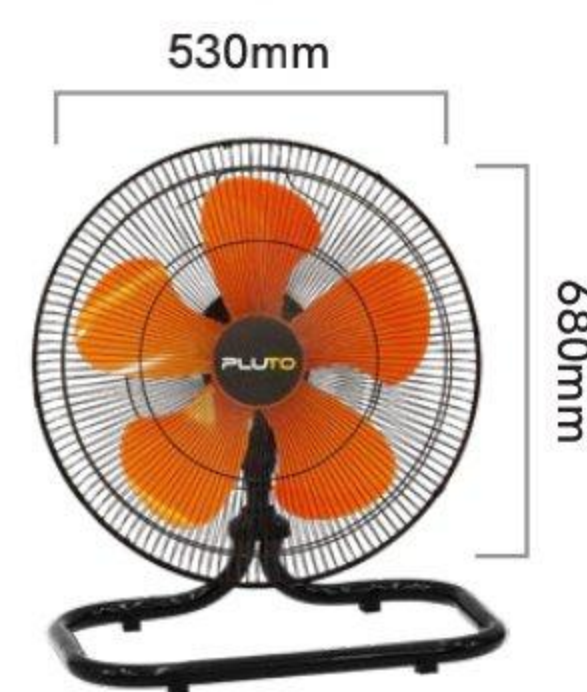

Stand Fan

Wall Fan

Floor Fan

**160W
POWER
MOTOR**

5 5 Speeds

ABS Blade

Powder-coated Grills

Model	Stand Fan PLT-18SF	Wall Fan PLT-18WF	Floor Fan PLT-18FF
Colour	Black Grill, Orange / Green Blade	Black Grill, Orange / Green Blade	Black Grill, Orange / Green Blade
Watt	160W	160W	160W
RPM	1350	1350	1350
Oscillation	90°	90°	90°
Blade material	ABS Plastic	ABS Plastic	ABS Plastic
Dimensions (mm)	680H x 525W x 185D	540H x 540W x 370D	680H x 530W x 170D
Quantity (carton)	1 unit	2 unit	2 unit