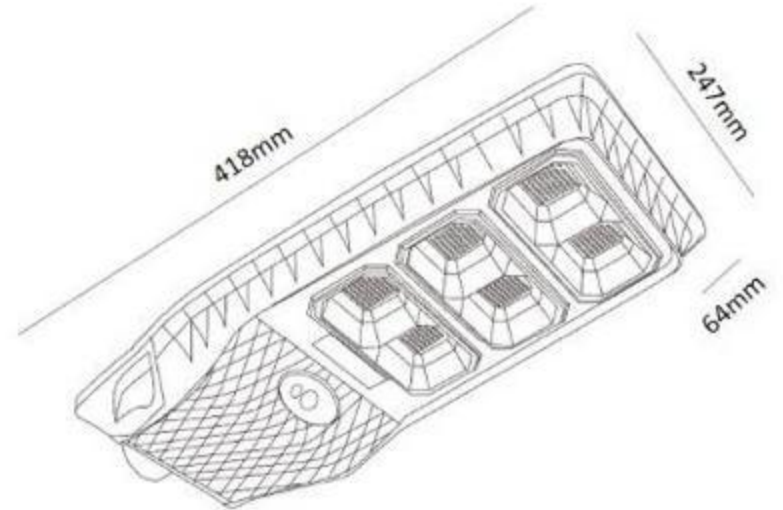

# OUTDOOR MOTION SENSOR SOLAR LED STREET LIGHT

## DJV-9990-300W

<b>Description</b>	: Out Door Motion Sensor Solar Led Street Light
<b>Body Materials</b>	: Polycarbonate
<b>Power</b>	: 300w±
<b>lumens</b>	: 1140 Lm±
<b>Colour Rendering Index</b>	: Ra≥85±
<b>Beam Angle</b>	: 110°
<b>Ingress Protection</b>	: Ip66
<b>Life Span</b>	: 50,000hrs±
<b>Colour Temperature</b>	: 6500k
<b>Body Colour</b>	: Black
<b>Battery Capacity</b>	: 3.2V/8AH
<b>Battery Pv Panel</b>	: 6V/10W
<b>Qty / Ctn</b>	: 5sets / Ctn