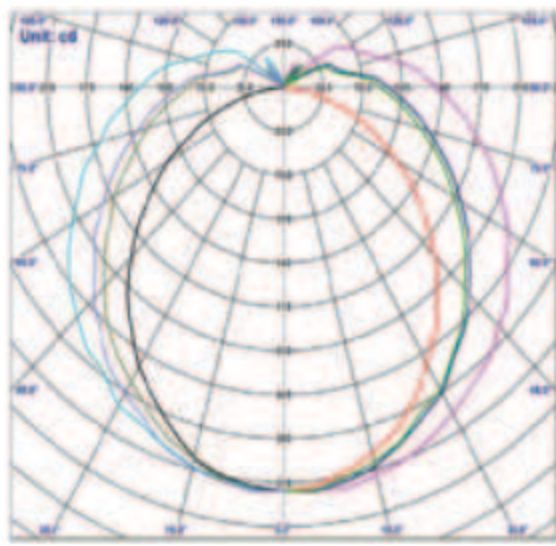

PHOTOMETRIC

1 X 2FT