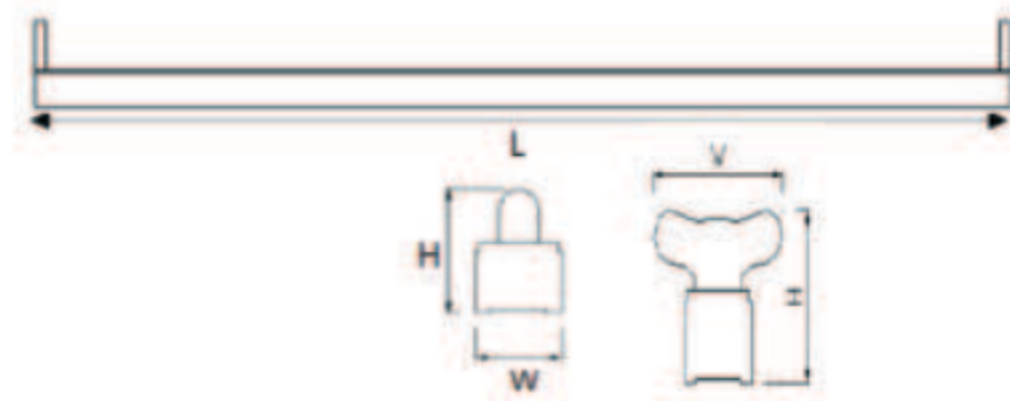

T8 LED BARE CHANNEL

ECO PREMIUM PLUS SERIES

PHOTOMETRIC

1 X 2FT

1 X 4FT

2 X 2FT

2 X 4FT

PRODUCT DIMENSION

MODEL	HOUSING	
	DIMENSION	NET WEIGHT
LBN58121E	L : 610 x W : 44 x H : 64 mm	0.5 Kg
LBN58221E	L : 610 x W : 105 x H : 71 mm	0.55 Kg
LBN58141E	L : 1220 x W : 44 x H : 64 mm	0.95 Kg
LBN58241E	L : 1220 x W : 105 x H : 71 mm	1.0 Kg