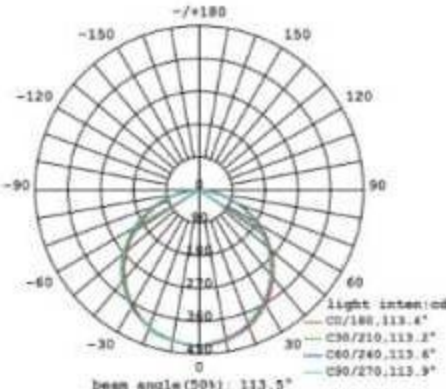

**ULTRA DOB
LED
DOWNLIGHT**

CE CB

80% ENERGY SAVING	6500K	AC 100-250V 50/60Hz
25,000 H	CRI ≥ 70	IP20 100% DIMMABLE

Item NO.	Watt	Shape	Colour Temp	Lumen	CRI	Power Factor	SIZE(mm)	QTY
UD12RW	12W	ROUND	3000K	850lm	>70	0.5	φ120-125	60
UD12RC	12W	ROUND	4000K	850lm	>70	0.5	φ120-125	60
UD12RD	12W	ROUND	6500K	850lm	>70	0.5	φ120-125	60
UD18RW	18W	ROUND	3000K	1300lm	>70	0.5	φ150-155	30
UD18RC	18W	ROUND	4000K	1300lm	>70	0.5	φ150-155	30
UD18RD	18W	ROUND	6500K	1300lm	>70	0.5	φ150-155	30