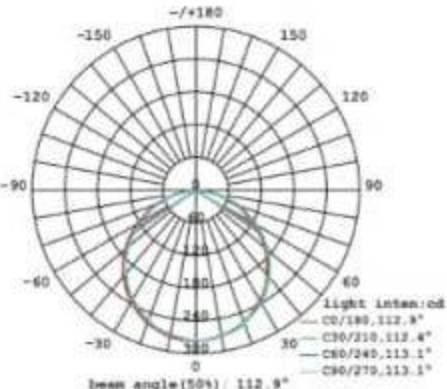

**ULTRA DOB
LED
DOWNLIGHT**

CE CB

80% ENERGY SAVING	6500K	AC 100-250V 50/60Hz
25,000 H	CRI ≥ 70	IP20 100% DIMMABLE

Item NO.	Watt	Shape	Colour Temp	Lumen	CRI	Power Factor	SIZE(mm)	QTY
UD12RW	12W	ROUND	3000K	850lm	>70	0.5	φ120-125	60
UD12RC	12W	ROUND	4000K	850lm	>70	0.5	φ120-125	60
UD12RD	12W	ROUND	6500K	850lm	>70	0.5	φ120-125	60
UD18RW	18W	ROUND	3000K	1300lm	>70	0.5	φ150-155	30
UD18RC	18W	ROUND	4000K	1300lm	>70	0.5	φ150-155	30
UD18RD	18W	ROUND	6500K	1300lm	>70	0.5	φ150-155	30