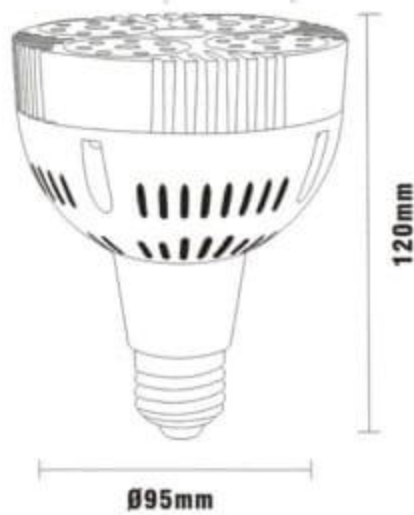

# LED PAR LIGHT

**35  
WATT**

## SPECIFICATION

ITEM	LED PAR 30
MODEL	EB-P29-35W
WATT	35W
HOLDER	E27
VOLTAGE	AC85-265V
CCT	6500K / 4000K / 3000K
POWER FACTOR	$\geq 0.5$
LUMEN	3500lm
CRI	90
BEAM ANGLE	24°
AMBIENT TEMPERATURE	-25°C ~ 55°C
MATERIAL	PC+Alluminium
DIMENSION (mm)	$\varnothing 95 \times 120$
QTY/CTN	30 PCS