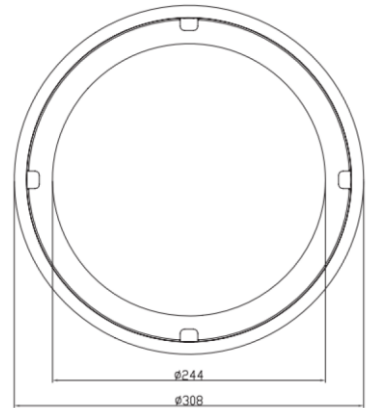

Ordering Information

Luminaire

Description	Model Name	Shipping Quantity	EAN10	EAN40
LDECO LITE HB 100W 840 6X1 LEDV	EL-HB-100W- 840	6	4099854249914	4099854249921
LDECO LITE HB 100W 865 6X1 LEDV	EL-HB-100W- 865	6	4099854249938	4099854249945
LDECO LITE HB 150W 840 6X1 LEDV	EL-HB-150W- 840	6	4099854249952	4099854249969
LDECO LITE HB 150W 865 6X1 LEDV	EL-HB-150W- 865	6	4099854249976	4099854249983
LDECO LITE HB 200W 840 6X1 LEDV	EL-HB-200W- 840	6	4099854249990	4099854250002
LDECO LITE HB 200W 865 6X1 LEDV	EL-HB-200W- 865	6	4099854250019	4099854250026

Drawing/Dimensions

100W

150W

200W