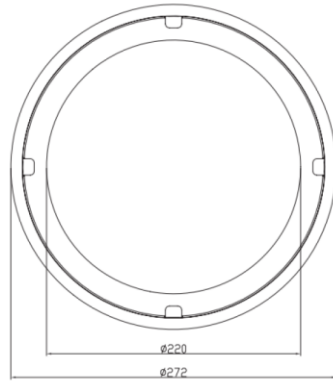

Ordering Information

Luminaire

Description	Model Name	Shipping Quantity	EAN10	EAN40
LDECO LITE HB 100W 840 6X1 LEDV	EL-HB-100W- 840	6	4099854249914	4099854249921
LDECO LITE HB 100W 865 6X1 LEDV	EL-HB-100W- 865	6	4099854249938	4099854249945
LDECO LITE HB 150W 840 6X1 LEDV	EL-HB-150W- 840	6	4099854249952	4099854249969
LDECO LITE HB 150W 865 6X1 LEDV	EL-HB-150W- 865	6	4099854249976	4099854249983
LDECO LITE HB 200W 840 6X1 LEDV	EL-HB-200W- 840	6	4099854249990	4099854250002
LDECO LITE HB 200W 865 6X1 LEDV	EL-HB-200W- 865	6	4099854250019	4099854250026

Drawing/Dimensions

100W

150W

200W