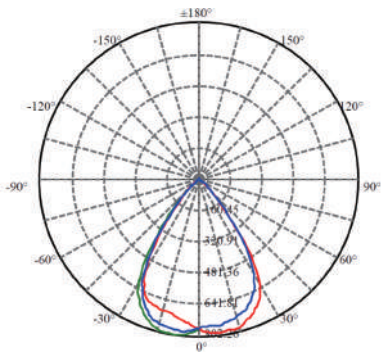

Photometric Data

7W