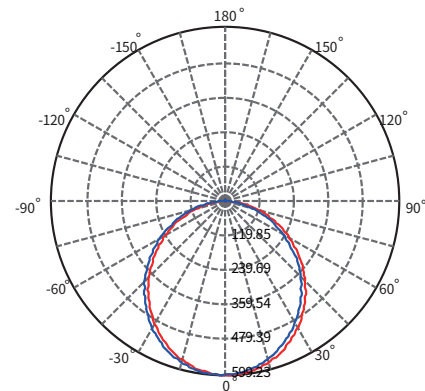

Packaging Information

Item		Single Box(1pc/box)		Packaging Unit		
Item Code	Item Description	Dimensions(mm) (LxWxH)	Gross Weight (kg)	Dimensions(mm) (LxWxH)	Gross Weight (kg)	Packing Qty (pcs/unit)
540001296700	LEDDownlightSm-US R85-6W-3000-WH	94*90*52	0.156	470*280*213	7.8	50
540001296800	LEDDownlightSm-US R85-6W-4000-WH	94*90*52	0.156	470*280*213	7.8	50
540001296900	LEDDownlightSm-US R85-6W-6500-WH	94*90*52	0.156	470*280*213	7.8	50
540001294700	LEDDownlightSm-US R85-9W-3000-WH	94*90*52	0.156	470*280*213	7.8	50
540001297000	LEDDownlightSm-US R85-9W-4000-WH	94*90*52	0.156	470*280*213	7.8	50
540001297100	LEDDownlightSm-US R85-9W-6500-WH	94*90*52	0.156	470*280*213	7.8	50
540001294800	LEDDownlightSm-US R110-14W-3000-WH	119*115*52	0.233	480*280*263	9.32	40
540001297200	LEDDownlightSm-US R110-14W-4000-WH	119*115*52	0.233	480*280*263	9.32	40
540001297300	LEDDownlightSm-US R110-14W-6500-WH	119*115*52	0.233	480*280*263	9.32	40
540001294900	LEDDownlightSm-US R140-18W-3000-WH	149*145*52	0.347	600*280*323	13.88	40
540001297400	LEDDownlightSm-US R140-18W-4000-WH	149*145*52	0.347	600*280*323	13.88	40
540001297500	LEDDownlightSm-US R140-18W-6500-WH	149*145*52	0.347	600*280*323	13.88	40
540001295000	LEDDownlightSm-US R140-24W-3000-WH	149*145*52	0.347	600*280*323	13.88	40
540001297600	LEDDownlightSm-US R140-24W-4000-WH	149*145*52	0.347	600*280*323	13.88	40
540001297700	LEDDownlightSm-US R140-24W-6500-WH	149*145*52	0.347	600*280*323	13.88	40

Dimensional Drawing

Type	H(mm)	D(mm)
LED-DL-SM-US R85-6W	45	Φ 87
LED-DL-SM-US R85-9W	45	Φ 87
LED-DL-SM-US R110-14W	45	Φ 112
LED-DL-SM-US R140-18W	45	Φ 142
LED-DL-SM-US R140-24W	45	Φ 142

Photometric Data