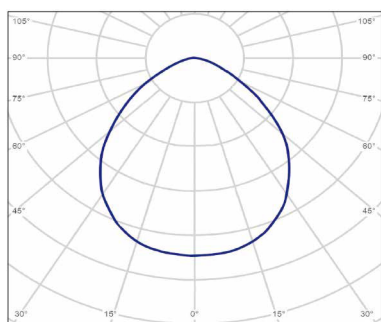

CB

Packaging Information

Item		Single Box(1pc/box)		Outer box		
Item Code	Item Description	Dimensions(mm) (LxWxH)	Gross Weight (kg)	Dimensions(mm) (LxWxH)	Gross Weight (kg)	Packing Qty (pcs/CTN)
709000074100	LED Floodlight-E IV 10W-3000-GY-GP	127*30*170	0.45	330*270*190	8.90	20
709000074200	LED Floodlight-E IV 10W-5700-GY-GP	127*30*170	0.45	330*270*190	8.90	20
709000074300	LED Floodlight-E IV 20W-3000-GY-GP	143*32*180	0.55	350*300*200	11.00	20
709000074400	LED Floodlight-E IV 20W-5700-GY-GP	143*32*180	0.55	350*300*200	11.00	20
709000074500	LED Floodlight-E IV 30W-3000-GY-GP	178*38*189	0.80	370*210*210	8.00	10
709000074600	LED Floodlight-E IV 30W-5700-GY-GP	178*38*189	0.80	370*210*210	8.00	10
709000074700	LED Floodlight-E IV 50W-3000-GY-GP	213*36*231	1.06	390*225*250	10.55	10
709000074800	LED Floodlight-E IV 50W-5700-GY-GP	213*36*231	1.06	390*225*250	10.55	10
709000074900	LED Floodlight-E IV 70W-3000-GY-GP	301*45*312	2.20	385*315*335	17.60	8
709000075000	LED Floodlight-E IV 70W-5700-GY-GP	301*45*312	2.20	385*315*335	17.60	8
709000075100	LED Floodlight-E IV 100W-3000-GY-GP	301*45*312	2.35	385*315*335	18.80	8
709000075200	LED Floodlight-E IV 100W-5700-GY-GP	301*45*312	2.35	385*315*335	18.80	8
709000075300	LED Floodlight-E IV 150W-3000-GY-GP	363*49*372	3.56	375*265*395	17.80	5
709000075400	LED Floodlight-E IV 150W-5700-GY-GP	363*49*372	3.56	375*265*395	17.80	5
709000075500	LED Floodlight-E IV 200W-3000-GY-GP	411*54*418	4.73	425*235*440	18.90	4
709000075600	LED Floodlight-E IV 200W-5700-GY-GP	411*54*418	4.73	425*235*440	18.90	4

Dimensional Drawing

Model	L(mm)	W(mm)	H(mm)	D(mm)
LED FL-E IV 10W	122	95	26	71
LED FL-E IV 20W	138	108	28	80
LED FL-E IV 30W	172	133	34	106
LED FL-E IV 50W	200	165	32	118
LED FL-E IV 70W	286	236	40	175
LED FL-E IV 100W	286	236	40	175
LED FL-E IV 150W	350	288	45	215
LED FL-E IV 200W	400	333	50	260

Photometric Data

100D (10-50W)

60D (70-200W)