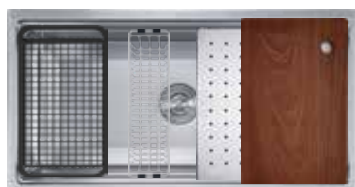

ステージ下

JW8645

Material : SUS 304
Overall : 860mm x 450mm
Bowl Size : 820mm x 374mm
Depth : 215mm
Thickness : **1.0MM**
W.M List Price Offer Price
RM 1428.00 RM 999.00
E.M List Price Offer Price
RM 1680.00 RM 1176.00