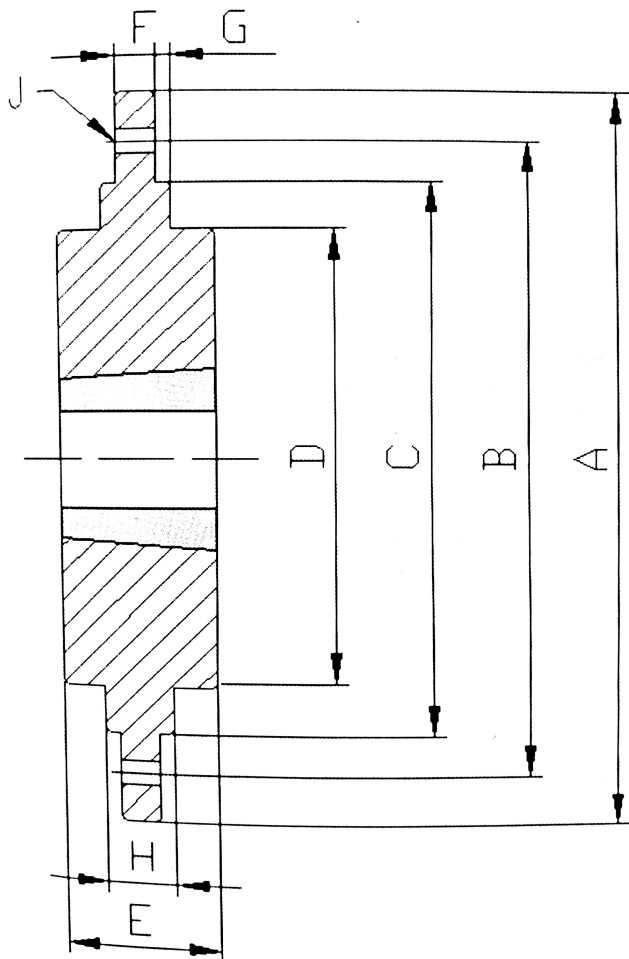

BOLT-ON HUBS (SM)

SM 连接盘

MODEL	BUSH NO	A	B	C	D	E	F	G	H	SCREW HOLE / J
SM 12	1210	180	135	90	75	25	6.5	2.5	11.5	6 X 7.5
SM 16	1615	200	150	110	90	38	7.5	2.5	12.5	6 X 7.5
SM 20	2012	270	190	140	100	32	8.5	2.5	13.5	6 X 9.5
SM 25	2517	340	240	170	119	45	9.5	2.5	14.5	8 X 11.5
SM 30-1	3020	430	300	220	160	51	13.5	2.5	18.5	8 X 13.5
SM 30-2	3020	485	340	250	160	51	13.5	2.5	18.5	8 X 13.5