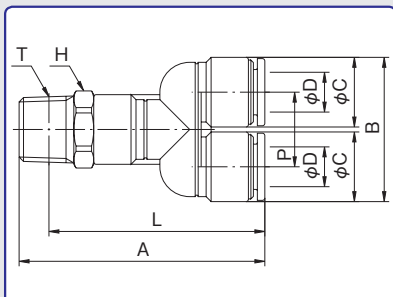

型式 Model		A	B	φC	適用 チューブ 外径 Tube O. D. φD	二面幅 Spanner Flats H	L	P	ねじサイズ Thread T (おねじ)	チューブ 挿入寸法 Tube Insertion Depth	重量 Weight (g)
本体色黒 Black body	本体色白 White body										
F4-M5MY	F4-M5MYW	35.8	20.8	10.0	4	10.0	32.8	10.8	M5×0.8	12.0	6.6
F4-01MY	F4-01MYW	39.3	20.8	10.0	4	10.0	35.3	10.8	R1/8	12.0	9.7
F4-02MY	F4-02MYW	43.3	20.8	10.0	4	14.0	37.3	10.8	R1/4	12.0	19.5
F6-M5MY	F6-M5MYW	38.4	25.0	12.0	6	12.0	35.4	13.0	M5×0.8	12.5	9.1
F6-01MY	F6-01MYW	42.9	25.0	12.0	6	12.0	38.9	13.0	R1/8	12.5	12.2
F6-02MY	F6-02MYW	45.9	25.0	12.0	6	14.0	39.9	13.0	R1/4	12.5	19.8
F6-03MY	F6-03MYW	47.9	25.0	12.0	6	17.0	41.5	13.0	R3/8	12.5	33.0
F8-01MY	F8-01MYW	46.4	29.0	14.0	8	14.0	42.4	15.0	R1/8	13.7	15.9
F8-02MY	F8-02MYW	49.4	29.0	14.0	8	14.0	43.4	15.0	R1/4	13.7	19.8
F8-03MY	F8-03MYW	51.4	29.0	14.0	8	17.0	45.0	15.0	R3/8	13.7	32.5
F10-01MY	F10-01MYW	52.7	35.0	17.0	10	17.0	48.7	18.0	R1/8	14.6	25.4
F10-02MY	F10-02MYW	55.7	35.0	17.0	10	17.0	49.7	18.0	R1/4	14.6	28.5
F10-03MY	F10-03MYW	56.7	35.0	17.0	10	17.0	50.3	18.0	R3/8	14.6	34.5
F10-04MY	F10-04MYW	59.7	35.0	17.0	10	21.0	51.7	18.0	R1/2	14.6	57.0
F12-02MY	F12-02MYW	59.3	41.0	20.0	12	19.0	53.3	21.0	R1/4	15.4	39.4
F12-03MY	F12-03MYW	60.3	41.0	20.0	12	21.0	53.9	21.0	R3/8	15.4	43.8
F12-04MY	F12-04MYW	63.3	41.0	20.0	12	21.0	55.3	21.0	R1/2	15.4	58.0