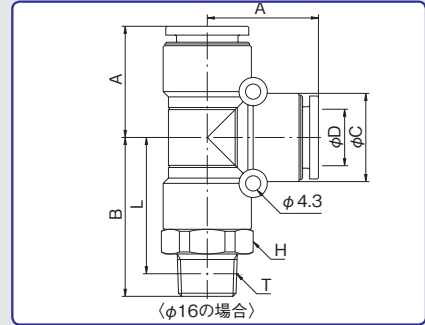

### メイルランティ MALE RUN TEE

型式 Model		A	B	φC	適用 チューブ 外径 Tube O. D. φD	二面幅 Spanner Flats H	L	ねじサイズ Thread T (おねじ)	チューブ 挿入寸法 Tube Insertion Depth	重量 Weight (g)
本体色黒 Black body	本体色白 White body									
F4-M5RT	F4-M5RTW	14.8	19.0	10.0	4	10.0	16.0	M5×0.8	12.0	7.2
F4-01RT	F4-01RTW	14.8	22.5	10.0	4	10.0	18.5	R1/8	12.0	10.6
F4-02RT	F4-02RTW	14.8	26.5	10.0	4	14.0	20.5	R1/4	12.0	19.6
F6-M5RT	F6-M5RTW	15.8	20.0	12.0	6	12.0	17.0	M5×0.8	12.5	8.4
F6-01RT	F6-01RTW	15.8	24.5	12.0	6	12.0	20.5	R1/8	12.5	12.1
F6-02RT	F6-02RTW	15.8	27.5	12.0	6	14.0	21.5	R1/4	12.5	20.5
F6-03RT	F6-03RTW	15.8	29.5	12.0	6	17.0	23.1	R3/8	12.5	31.8
F8-01RT	F8-01RTW	17.8	26.5	14.0	8	14.0	22.5	R1/8	13.7	15.2
F8-02RT	F8-02RTW	17.8	29.5	14.0	8	14.0	23.5	R1/4	13.7	19.7
F8-03RT	F8-03RTW	17.8	31.5	14.0	8	17.0	25.1	R3/8	13.7	34.1
F10-01RT	F10-01RTW	19.8	29.5	17.0	10	17.0	25.5	R1/8	14.6	21.3
F10-02RT	F10-02RTW	19.8	32.5	17.0	10	17.0	26.5	R1/4	14.6	24.6
F10-03RT	F10-03RTW	19.8	33.5	17.0	10	17.0	27.1	R3/8	14.6	30.7
F10-04RT	F10-04RTW	19.8	36.5	17.0	10	21.0	28.5	R1/2	14.6	56.4
F12-02RT	F12-02RTW	22.3	35.0	20.0	12	19.0	29.0	R1/4	15.4	27.0
F12-03RT	F12-03RTW	22.3	36.0	20.0	12	21.0	29.6	R3/8	15.4	33.6
F12-04RT	F12-04RTW	22.3	39.0	20.0	12	21.0	31.0	R1/2	15.4	53.5
F16-03RT	F16-03RTW	31.5	45.0	25.0	16	24.0	38.6	R3/8	23.3	94.0
F16-04RT	F16-04RTW	31.5	48.0	25.0	16	24.0	40.0	R1/2	23.3	101.2