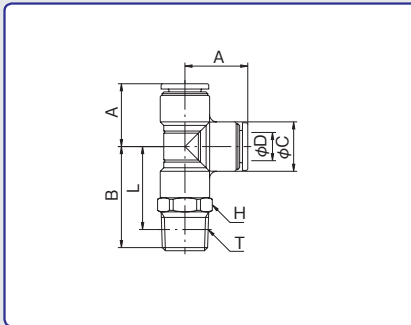

### メイルランティ MALE RUN TEE

型式 Model		A	B	φC	適用 チューブ 外径 Tube O. D. φD	二面幅 Spanner Flats H	L	ねじサイズ Thread T (おねじ)	チューブ 挿入寸法 Tube Insertion Depth	重量 Weight (g)
本体色黒 Black body	本体色白 White body									
F4-M5RT	F4-M5RTW	14.8	19.0	10.0	4	10.0	16.0	M5×0.8	12.0	7.2
F4-01RT	F4-01RTW	14.8	22.5	10.0	4	10.0	18.5	R1/8	12.0	10.6
F4-02RT	F4-02RTW	14.8	26.5	10.0	4	14.0	20.5	R1/4	12.0	19.6
F6-M5RT	F6-M5RTW	15.8	20.0	12.0	6	12.0	17.0	M5×0.8	12.5	8.4
F6-01RT	F6-01RTW	15.8	24.5	12.0	6	12.0	20.5	R1/8	12.5	12.1
F6-02RT	F6-02RTW	15.8	27.5	12.0	6	14.0	21.5	R1/4	12.5	20.5
F6-03RT	F6-03RTW	15.8	29.5	12.0	6	17.0	23.1	R3/8	12.5	31.8
F8-01RT	F8-01RTW	17.8	26.5	14.0	8	14.0	22.5	R1/8	13.7	15.2
F8-02RT	F8-02RTW	17.8	29.5	14.0	8	14.0	23.5	R1/4	13.7	19.7
F8-03RT	F8-03RTW	17.8	31.5	14.0	8	17.0	25.1	R3/8	13.7	34.1
F10-01RT	F10-01RTW	19.8	29.5	17.0	10	17.0	25.5	R1/8	14.6	21.3
F10-02RT	F10-02RTW	19.8	32.5	17.0	10	17.0	26.5	R1/4	14.6	24.6
F10-03RT	F10-03RTW	19.8	33.5	17.0	10	17.0	27.1	R3/8	14.6	30.7
F10-04RT	F10-04RTW	19.8	36.5	17.0	10	21.0	28.5	R1/2	14.6	56.4
F12-02RT	F12-02RTW	22.3	35.0	20.0	12	19.0	29.0	R1/4	15.4	27.0
F12-03RT	F12-03RTW	22.3	36.0	20.0	12	21.0	29.6	R3/8	15.4	33.6
F12-04RT	F12-04RTW	22.3	39.0	20.0	12	21.0	31.0	R1/2	15.4	53.5
F16-03RT	F16-03RTW	31.5	45.0	25.0	16	24.0	38.6	R3/8	23.3	94.0
F16-04RT	F16-04RTW	31.5	48.0	25.0	16	24.0	40.0	R1/2	23.3	101.2